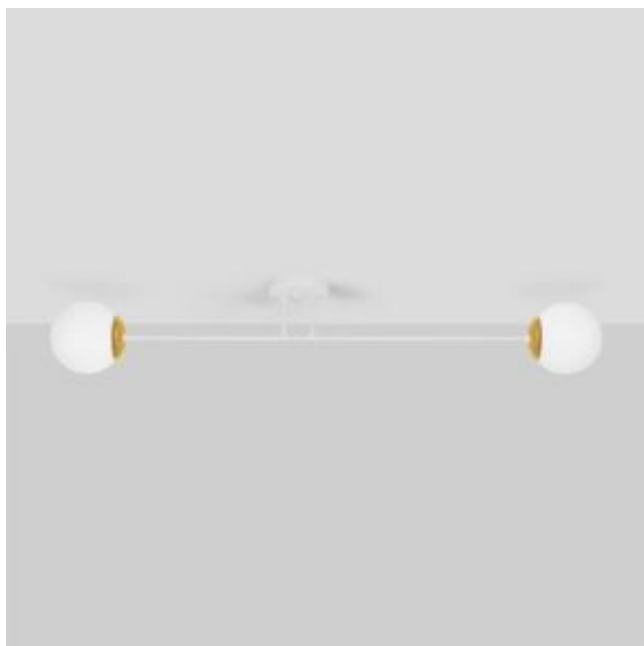

Link do produktu: <https://www.sklep.kaja.com.pl/asymetryczna-lampa-sufitowa-ze-zlotym-podkloszem-k-5315-z-serii-elmo-p-62673.html>

Asymetryczna lampa sufitowa ze złotym podkloszem K-5315 z serii ELMO

Numer katalogowy **5901425527026**

Kod producenta **K-5315**

Opis produktu

Lampa sufitowa K-5315 ELMO – nowoczesny design i funkcjonalność

Lampa sufitowa K-5315 z kolekcji ELMO to wyjątkowe połączenie nowoczesnej formy z eleganckim wykończeniem. **Asymetryczna konstrukcja** w postaci dwóch kul umieszczonych na przeciwległych końcach belki przyciąga wzrok i dodaje wnętrzu stylowego charakteru. Metalowa rama w białym kolorze doskonale komponuje się z **mlecznobiałymi, szklanymi kloszami**, które zostały wzbogacone o subtelne **złote podklosze**, nadające całości ekskluzywnego wyglądu.

Lampa K-5315 ELMO została zaprojektowana z myślą o wszechstronności i nowoczesnej estetyce. Jej **wymiary** – wysokość 20 cm, szerokość 125 cm i głębokość 16 cm – czynią ją idealnym wyborem do przestronnych wnętrz. Świetnie sprawdzi się w salonie, sypialni oraz nad wyspą kuchenną, tworząc przyjemne i stylowe oświetlenie.

Trwałość i różnorodność

Solidna metalowa konstrukcja zapewnia lampie K-5315 ELMO trwałość i odporność na uszkodzenia. Szklane klosze równomiernie rozpraszają światło, eliminując efekt oślepienia i tworząc przyjemną atmosferę w pomieszczeniu. **Stopień ochrony IP20** oznacza, że lampa jest przeznaczona do użytku wewnętrznego, sprawdzając się zarówno w codziennym użytkowaniu, jak i jako element dekoracyjny.