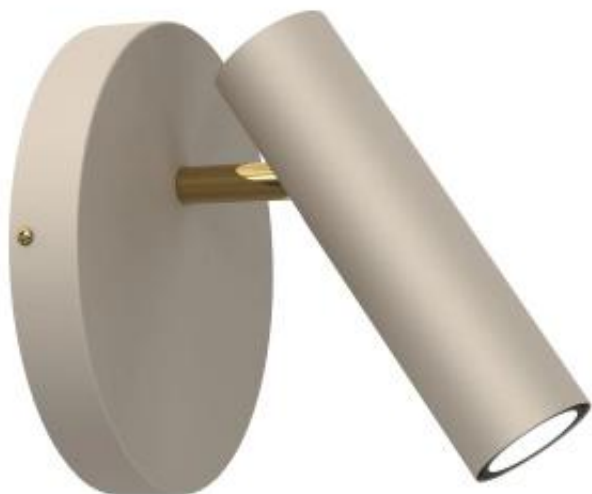

Link do produktu: <https://www.sklep.kaja.com.pl/bezowy-kinkiet-z-okraglym-mocowaniem-lx-275-z-serii-axion-p-58581.html>

Beżowy kinkiet z okrągłym mocowaniem LX 275 z serii AXION

Numer katalogowy **5907812622756**

Kod producenta **LX 275**

Opis produktu

Seria: **AXION**

Materiał: **stal lakierowana**

Kolor: **beż struktura drobna, złoto połysk**

Źródła światła: **1**

Maksymalna moc żarówki (W): [8W](#)

Wysokość / długość (cm): **19,5**

Szerokość / średnica (cm): **19,5**

Głębokość (cm): **24**

Wymienne źródło światła: **tak**

Źródła światła w komplecie: **nie**

Stopień ochrony: [IP20](#)

Rodzaj gwintu: [GU10](#)

Barwa światła: [zależna od zastosowanej żarówki](#)