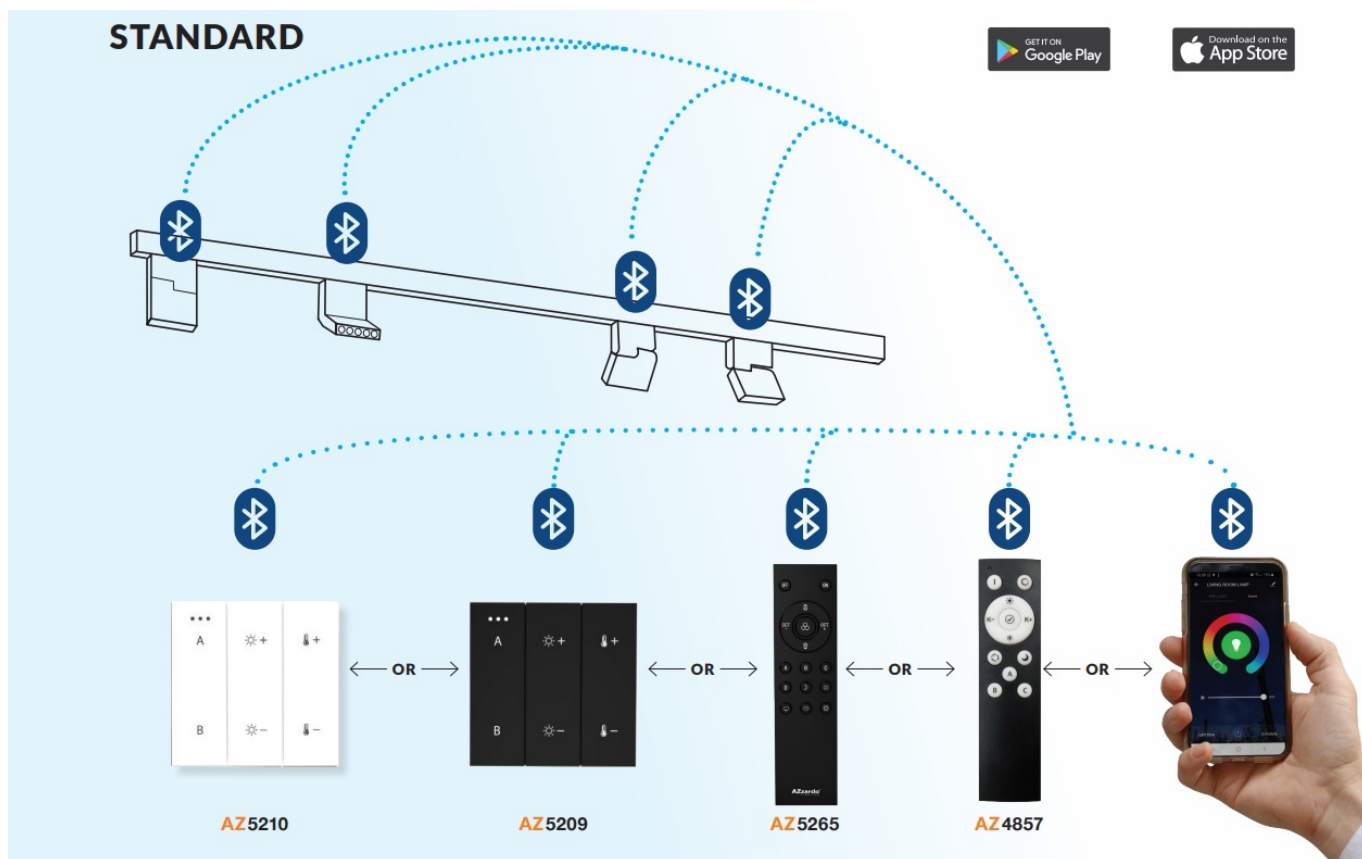

Ten system posiada 4 rodzaje prowadnic, które różnią się od siebie w zależności od sposobu mocowania. **Prezentowana prowadnica należy do systemu drugiego.**

Available options for installation place – surface-mounted, flush-mounted and suspended

Sposób mocowania poszczególnych elementów prowadnicy:

Przykładowy zestaw szynoprzewodu z jedną prowadnicą:

Do prawidłowego działania szynoprzewodu, **należy dokupić zasilacz końcowy i zaślepkę.**

Przykładowy zestaw szynoprzewodu z dwiema prowadnicami połączonymi łącznikiem narożnym:

Do prawidłowego działania szynoprzewodu, **należy dokupić zasilacz końcowy i zaślepkę.**

Ten system pozwala na sterowanie światłem za pomocą panelu ściennego, pilota lub aplikacji.

W celu ułatwienia kompletowania poniżej znajdziesz produkty pasujące do oglądanego modelu: