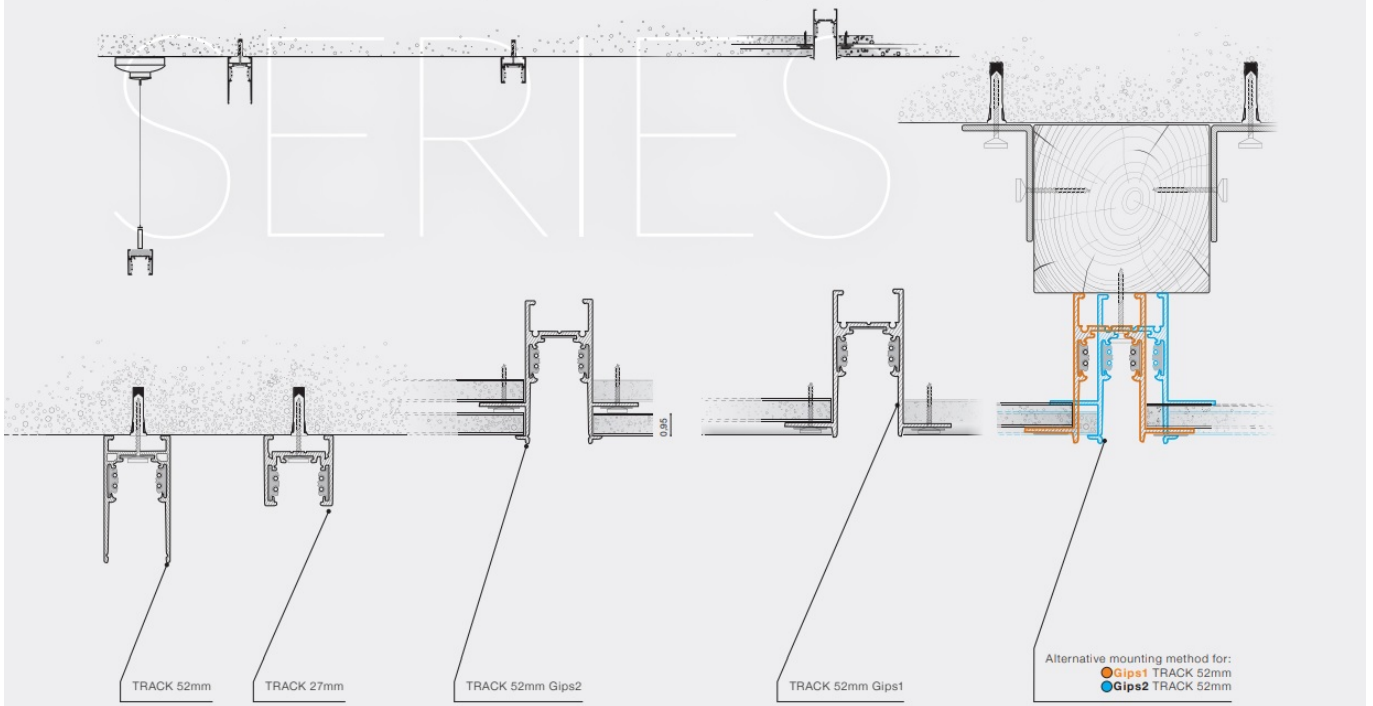

Biała listwa natynkowa 1-fazowa 1m AZ4712 z serii ALFA MAGNETIC27 48V

Numer katalogowy	5901238447122
Kod producenta	AZ4712
Seria	ALFA MAGNETIC27 48V
Materiał	aluminium
Kolor	biały
Wysokość / długość (cm)	2,7
Szerokość / średnica (cm)	2,6
Głębokość (cm)	100
Stopień ochrony	IP20
Ilość faz	jednofazowa magnetyczna

Opis produktu

Prowadnica do szynoprzewodu 1-fazowego magnetycznego ALFA MAGNETIC27 48V AZ4712

Szynoprzewód Azzardo system Alfa posiada indywidualny sposób łączenia głowic z prowadnicami oraz prowadnic między sobą. Skompletuj zestaw oświetlenia szynowego na miarę swoich potrzeb!

Ten system posiada 4 rodzaje prowadnic, które różnią się od siebie w zależności od sposobu mocowania. **Prezentowana prowadnica należy do systemu drugiego.**

Available options for installation place – surface-mounted, flush-mounted and suspended

Sposób mocowania poszczególnych elementów prowadnicy:

Przykładowy zestaw szynoprzewodu z jedną prowadnicą:

Do prawidłowego działania szynoprzewodu, **należy dokupić zasilacz końcowy i zaślepkę.**

Przykładowy zestaw szynoprzewodu z dwiema prowadnicami połączonymi łącznikiem narożnym: