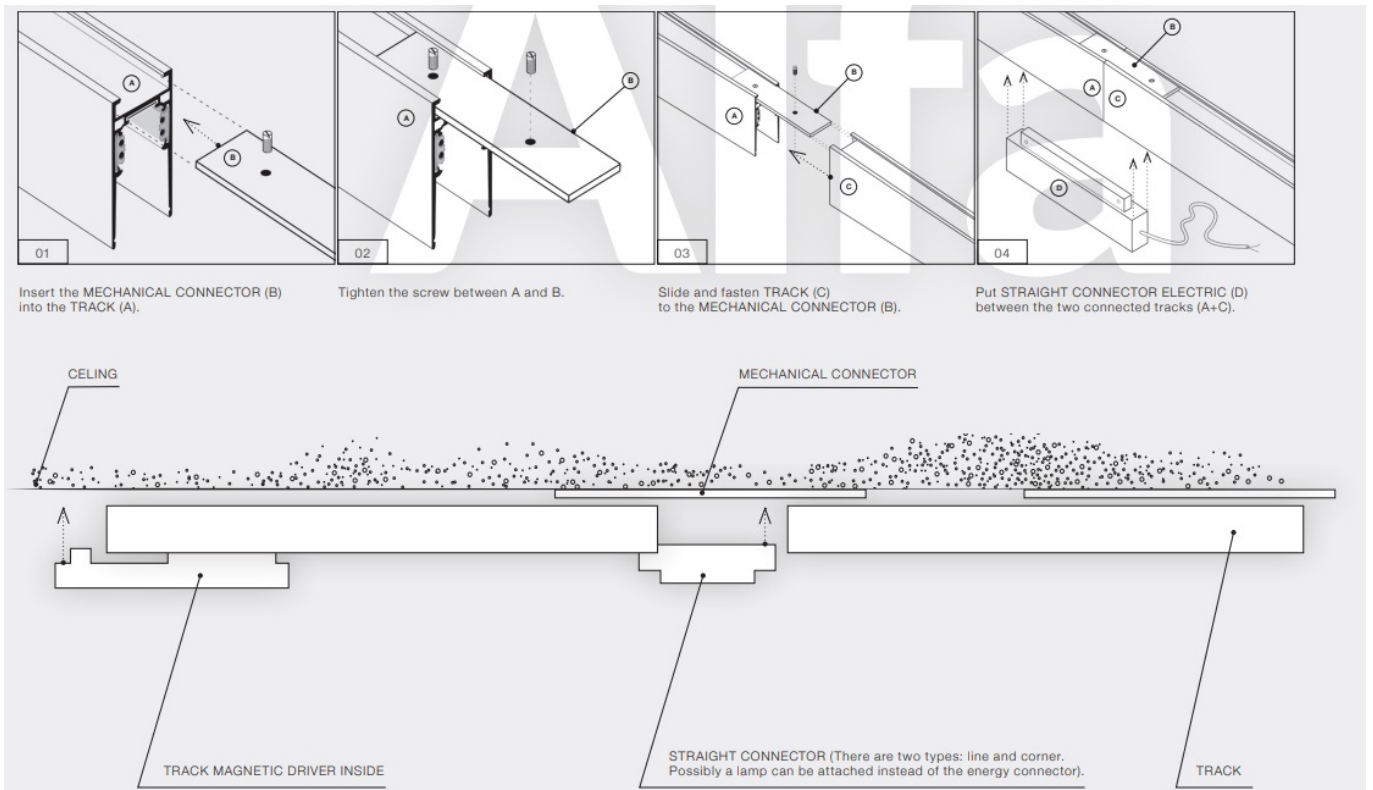

Opis produktu

Prowadnica do szynoprzewodu 1-fazowego magnetycznego ALFA MAGNETIC27 48V AZ4712

Szynoprzewód Azzardo system Alfa posiada indywidualny sposób łączenia głowic z prowadnicami oraz prowadnic między sobą. Skompletuj zestaw oświetlenia szynowego na miarę swoich potrzeb!

Ten system posiada 4 rodzaje prowadnic, które różnią się od siebie w zależności od sposobu mocowania. **Prezentowana prowadnica należy do systemu drugiego.**

Available options for installation place – surface-mounted, flush-mounted and suspended

Sposób mocowania poszczególnych elementów prowadnicy:

Przykładowy zestaw szynoprzewodu z jedną prowadnicą:

Do prawidłowego działania szynoprzewodu, **należy dokupić zasilacz końcowy i zaślepkę.**

Przykładowy zestaw szynoprzewodu z dwiema prowadnicami połączonymi łącznikiem narożnym: