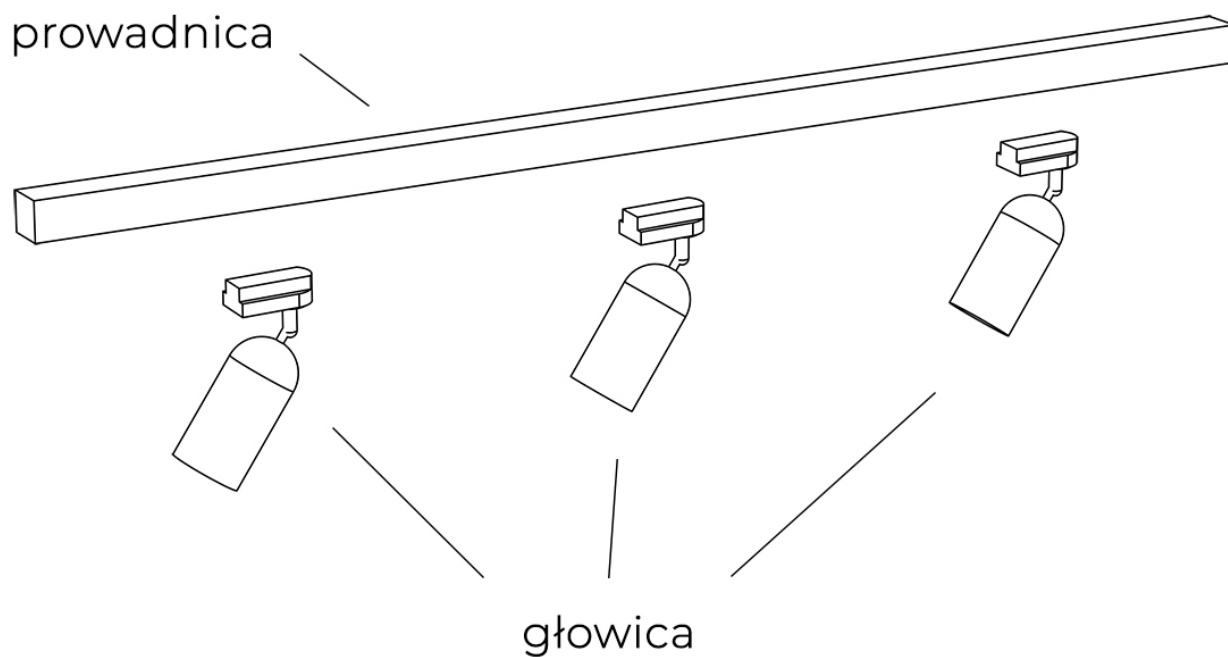

Link do produktu: <https://www.sklep.kaja.com.pl/bialy-reflektorek-led-tuba-do-szyny-1-obwodowej-tk-4141-z-serii-tracer-p-19586.html>

Biały reflektorek LED, tuba do szyny 1-obwodowej TK 4141 z serii TRACER

Numer katalogowy **5901780541415**

Kod producenta **TK 4141**

Opis produktu

Głowica do szynoprzewodu 1-fazowego TK 4141 z serii TRACER

Szynoprzewód TK Lighting posiada indywidualny system łączenia głowic z przewodnikami oraz przewodnic między sobą. Skompletuj zestaw oświetlenia szynowego na miarę swoich potrzeb!

Przykładowy zestaw szynoprzewodu z jedną przewodnicą:

Przykładowy zestaw szynoprzewodu z dwiema prowadnicami połączonymi łącznikiem narożnym:

W celu ułatwienia kompletowania poniżej znajdziesz produkty pasujące do oglądanego modelu:

[GŁOWICE](#)

[ŁĄCZNIKI](#)

[PROWADNICE](#)

Seria: **TRACER**

Materiał: **metal, tworzywo sztuczne**

Kolor: **czarny**

Wysokość / długość (cm): **16**

Szerokość / średnica (cm): **17**