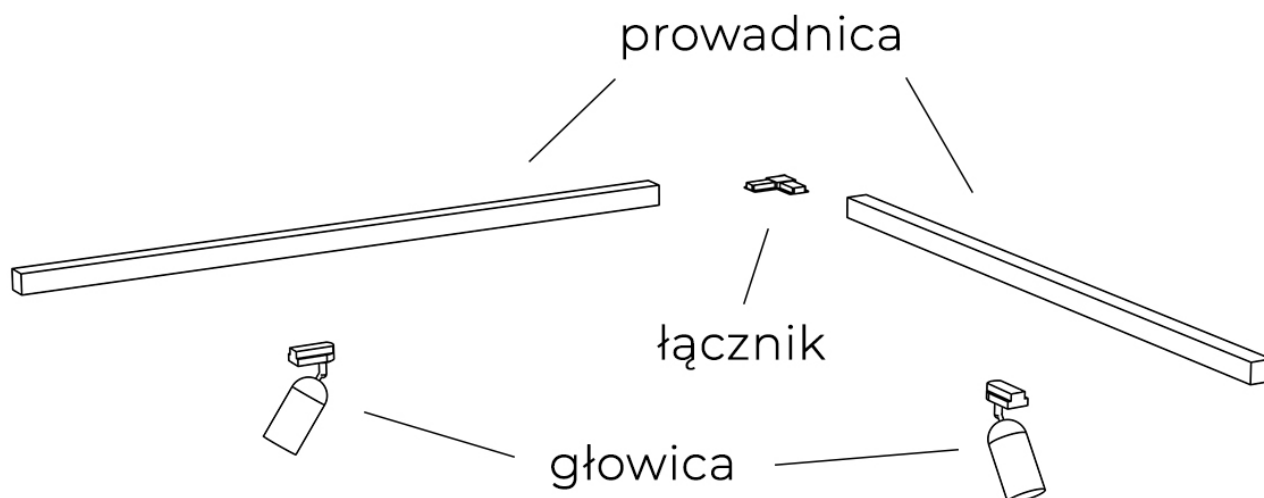

Link do produktu: <https://www.sklep.kaja.com.pl/bialy-reflektorek-led-tuba-do-szyny-1-obwodowej-tk-4141-z-serii-tracer-p-19586.html>

Biały reflektorek LED, tuba do szyny 1-obwodowej TK 4141 z serii TRACER

Numer katalogowy **5901780541415**

Kod producenta **TK 4141**

Opis produktu

Głowica do szynoprzewodu 1-fazowego TK 4141 z serii TRACER

Szynoprzewód TK Lighting posiada indywidualny system łączenia głowic z przewodnikami oraz przewodnic między sobą. Skompletuj zestaw oświetlenia szynowego na miarę swoich potrzeb!

Przykładowy zestaw szynoprzewodu z jedną przewodnicą:

Przykładowy zestaw szynoprzewodu z dwiema prowadnicami połączonymi łącznikiem narożnym:

W celu ułatwienia kompletowania poniżej znajdziesz produkty pasujące do oglądanego modelu:

[GŁOWICE](#)

[ŁĄCZNIKI](#)

[PROWADNICE](#)

Seria: **TRACER**

Materiał: **metal, tworzywo sztuczne**

Kolor: **czarny**

Wysokość / długość (cm): **16**

Szerokość / średnica (cm): **17**