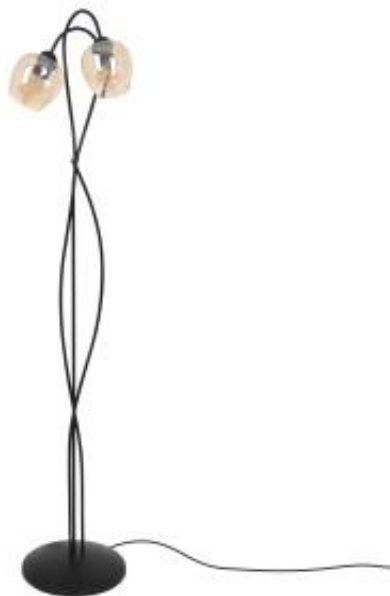

Link do produktu: <https://www.sklep.kaja.com.pl/bursztynowa-lampa-podlogowa-do-przytulnego-salonu-k-5193-z-serii-diuna-p-49862.html>

## Bursztynowa lampa podłogowa do przytulnego salonu K-5193 z serii DIUNA

Numer katalogowy **5901425521666**

Kod producenta **K-5193**

#### Lampa idealna dla "moli książkowych"

Przedstawiamy Ci lampę podłogową K-5193 z serii DIUNA, która wprowadzi niepowtarzalny urok i atmosferę do Twojego salonu lub sypialni. Ta wyjątkowa lampa podłogowa cechuje się metalową konstrukcją, malowaną proszkowo na czarno, która dodaje trwałości i stylu.

Jej czarna, elegancka konstrukcja nadaje lampie podłogowej wyrafinowanego wyglądu, który doskonale wpisuje się w różne style wnętrz. **Bursztynowe klosze**, będące sercem tej lampy, dodają ciepła i przytulności do otoczenia. Ich subtelny, delikatny kolor tworzy nastrojowe oświetlenie, które idealnie nadaje się do czytania. Ta lampa podłogowa została zaprojektowana z myślą o Twoim komforcie. **Jej wysokość i ustawienie kloszy zapewniają optymalne oświetlenie** podczas lektury. Wybierając odpowiednią żarówkę możesz dostosować jasność światła, aby stworzyć idealne warunki do spokojnego czytania ulubionych książek.