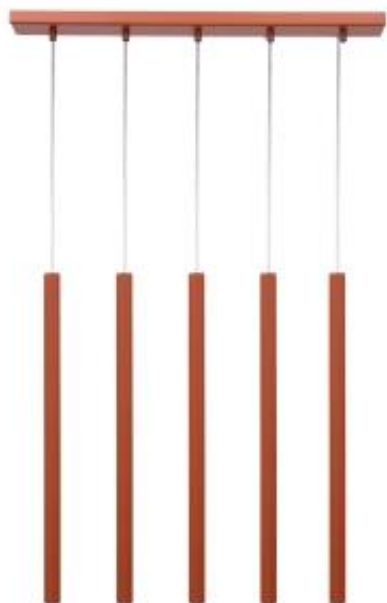

Link do produktu: <https://www.sklep.kaja.com.pl/ceglana-lampa-wiszaca-piec-waskich-zwisow-sig-41455-z-serii-sopel-p-64959.html>

Ceglana lampa wisząca, pięć wąskich zwisów SIG 41455 z serii SOPEL

Numer katalogowy **5902846811398**

Kod producenta **SIG 41455**

Opis produktu

Seria: **SOPEL**

Materiał: **stal lakierowana**

Kolor: **ceglany**

Źródła światła: **5**

Maksymalna moc żarówki (W): [3W LED](#)

Wysokość / długość (cm): **max 80**