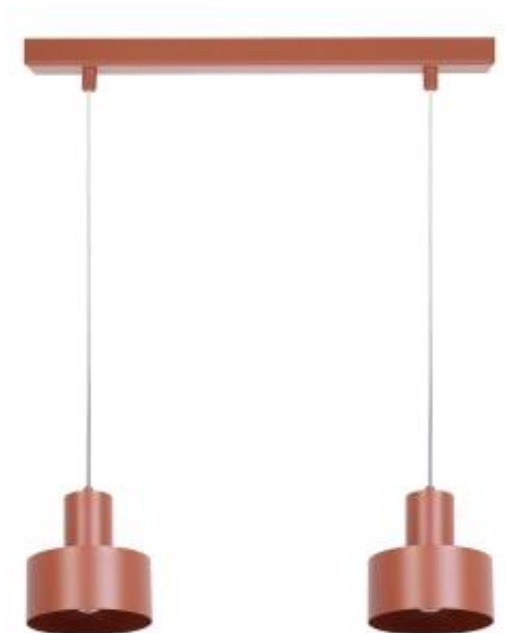

Link do produktu: <https://www.sklep.kaja.com.pl/ceglana-lampa-wiszaca-z-dwoma-zwisami-sig-41157-z-serii-rif-p-64931.html>

Ceglana lampa wisząca z dwoma zwisami SIG 41157 z serii RIF

Numer katalogowy **5902846810636**

Kod producenta **SIG 41157**

Opis produktu

Seria: **RIF**

Materiał: **stal lakierowana**

Kolor: **ceglany**

Źródła światła: **2**

Maksymalna moc żarówki (W): [15W LED](#)

Wysokość / długość (cm): **max 70**