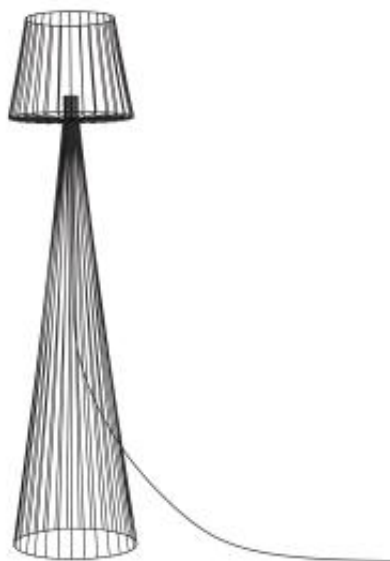

Link do produktu: <https://www.sklep.kaja.com.pl/czarna-druciana-industrialna-lampa-stojaca-k-4643-z-serii-soul-black-p-8648.html>

## Czarna, druciana, industrialna lampa stojąca K-4643 z serii SOUL BLACK

Numer katalogowy **5901425514033**

Kod producenta **K-4643**

#### Metalowa lampa podłogowa

Lampa podłogowa K-4643 z serii SOUL BLACK została **wykonana odręcznie, z największą dokładnością i dbałością o detale**. Wygięta w ciekawy, przestrzenny kształt tworzy otwartą, oryginalną kompozycję. Cała oprawa dla źródła światła jest wytworzona z najwyższej jakości metalu. Czarny pręt został uformowany w okrąg i stanowi podstawę całej konstrukcji. Do niego przylutowano kolejne pręty i wypuszczono je do góry. Zwężając się stopniowo, na swoim końcu łączą się z kloszem, który swoim kształtem przypomina standardowe klosze w lampach tradycyjnych. Jednak z tradycją ma ona niewiele wspólnego. **Zaprojektowaną ją w stylu nowoczesnym i postawiono na industrialny sznyt.**

Dzięki swoim rozmiarom, lampa nie zostanie niezauważona, gdyż **mierzy ona aż 148 cm**. Będzie ciekawym dodatkiem do umieszczenia w rogu pokoju, gdzie doda ciekawego klimatu i stylu. **Idealnie sprawdzi się we wnętrzach nowoczesnych, modernistycznych**. Przypasuje wielbicielom minimalizmu i surowych form wzorniczych.