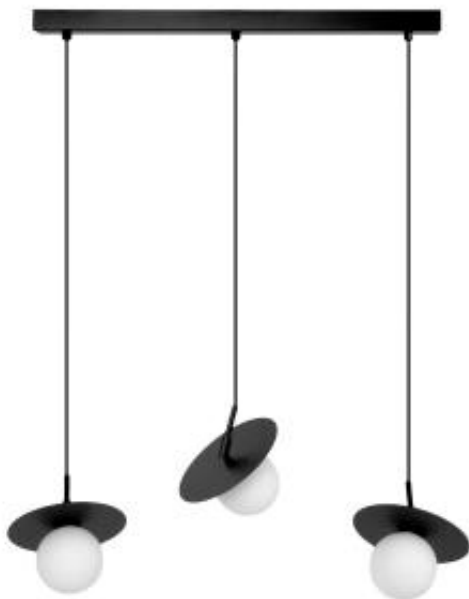

Link do produktu: <https://www.sklep.kaja.com.pl/czarna-listwa-z-trzema-punktami-swietlnymi-k-5374-z-serii-sante-p-58297.html>

Czarna listwa z trzema punktami świetlnymi K-5374 z serii SANTE

Numer katalogowy	5901425524629
Kod producenta	K-5374

Opis produktu

Minimalizm i użyteczność

Lampa SANTE to nowoczesne oświetlenie, które **zachwyca swoją funkcjonalnością oraz minimalistycznym, industrialnym designem**. Jej charakterystyczną cechą są trzy źródła światła osadzone na regulowanych przegubach, które umożliwiają dowolne manewrowanie oprawą. Dzięki temu można skierować światło w dowolnym kierunku, co pozwala na pełną kontrolę nad oświetleniem pomieszczenia. Każde z źródeł światła jest **wyposażone w gniazdo na żarówkę z gwintem G9**, co zapewnia szeroką kompatybilność z dostępnymi na rynku żarówkami, w tym także energooszczędnymi oraz LED. Taka uniwersalność sprawia, że lampa SANTE jest niezwykle praktyczna i dostosowana do indywidualnych potrzeb użytkownika.

Efektowny design

Industrialna stylistyka lampy SANTE, w połączeniu z nowoczesną funkcjonalnością, sprawia, że jest to idealny wybór dla osób poszukujących nietuzinkowych rozwiązań oświetleniowych. **Czarna, metalowa konstrukcja** dodaje jej elegancji i wyrazistości, jednocześnie doskonale komponując się z różnorodnymi stylami wnętrzarskimi – od nowoczesnych loftów po bardziej klasyczne aranżacje. **Prosta, a zarazem efektowna forma** lampy przyciąga uwagę, nie dominując przy tym nad pozostałymi elementami wystroju wnętrza.