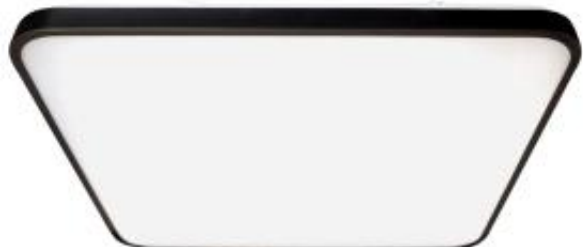

Czarno-biały plafon ze zintegrowanym LED-em ML7937 z serii FABIO

Numer katalogowy	5902693779377
Kod producenta	ML7937
Moc (W)	35W LED
Seria	FABIO
Materiał	tworzywo sztuczne, metal
Kolor	czarny
Rodzaj gwintu	LED
Temperatura barwowa	4000K
Wysokość / długość (cm)	6
Szerokość / średnica (cm)	47
Głębokość (cm)	47
Stopień ochrony	IP20
Możliwość wymiany źródła światła	nie
Źródła światła w komplecie	tak
Barwa światła	neutralna

Opis produktu