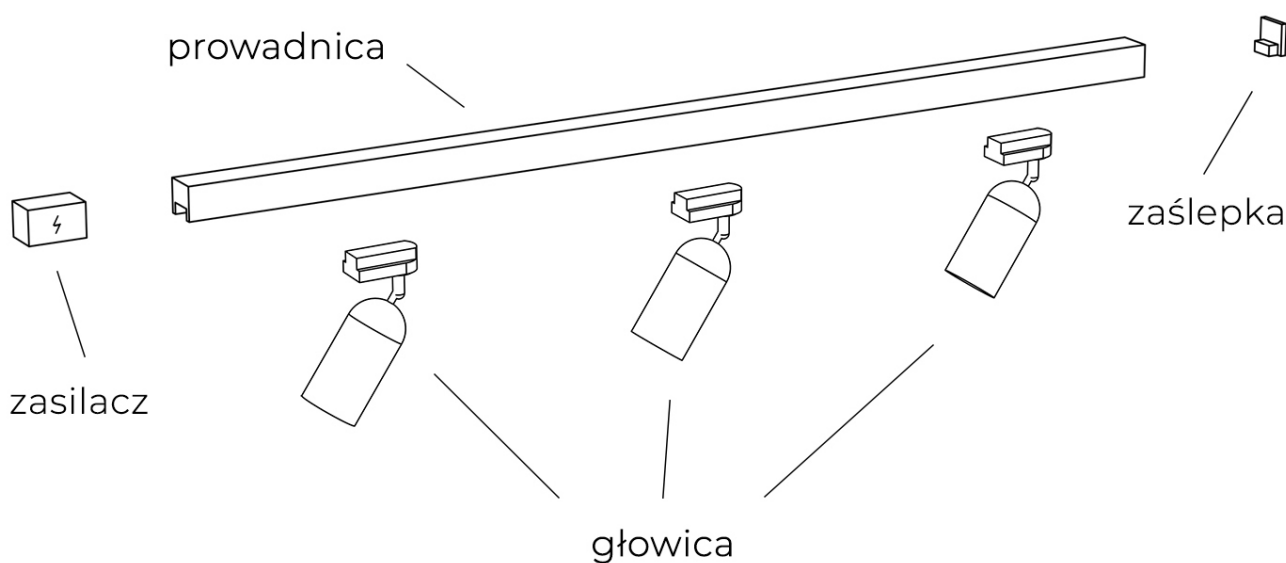

Link do produktu: <https://www.sklep.kaja.com.pl/czarny-lacznik-do-szynoprzewodu-jednofazowego-az4737-z-serii-track-p-40263.html>

Czarny łącznik do szynoprzewodu jednofazowego AZ4737 z serii TRACK

Numer katalogowy **5901238447375**

Kod producenta **AZ4737**

Opis produktu

Łącznik do szynoprzewodu 1-fazowego natynkowego AZ4737 z serii TRACK

Szynoprzewód Azzardo posiada indywidualny system łączenia głowic z przewodnikami oraz przewodnic między sobą. Skompletuj zestaw oświetlenia szynowego na miarę swoich potrzeb!

Przykładowy zestaw szynoprzewodu z jedną przewodnicą:

Do prawidłowego działania szynoprzewodu, **należy dokupić zasilacz końcowy i zaślepkę.**

Przykładowy zestaw szynoprzewodu z dwiema prowadnicami połączonymi łącznikiem narożnym: