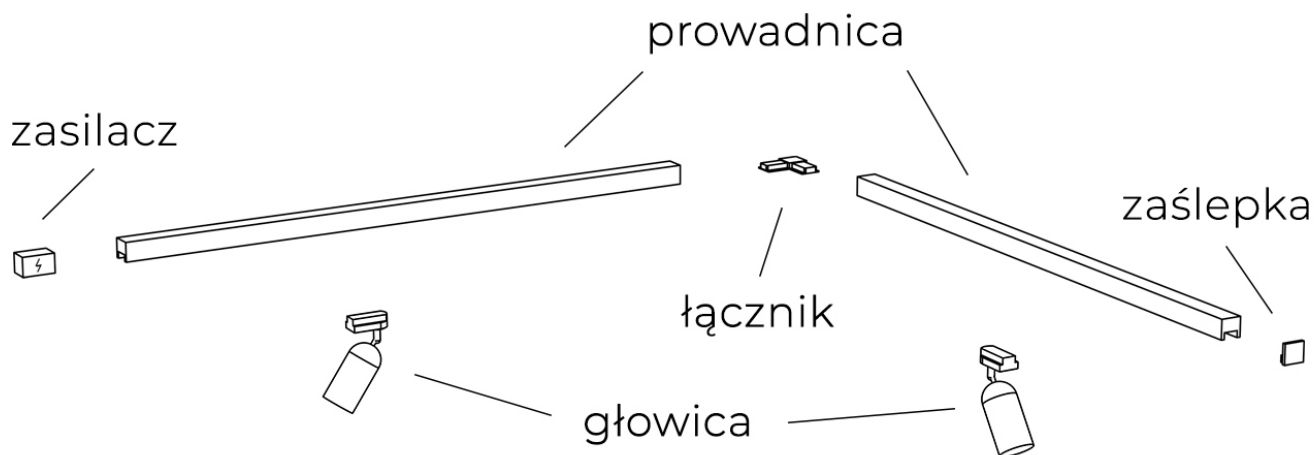

Link do produktu: <https://www.sklep.kaja.com.pl/czarny-lacznik-do-szynoprzewodu-jednofazowego-az4737-z-serii-track-p-40263.html>

Czarny łącznik do szynoprzewodu jednofazowego AZ4737 z serii TRACK

Numer katalogowy **5901238447375**

Kod producenta **AZ4737**

Opis produktu

Łącznik do szynoprzewodu 1-fazowego natynkowego AZ4737 z serii TRACK

Szynoprzewód Azzardo posiada indywidualny system łączenia głowic z przewodnikami oraz przewodnic między sobą. Skompletuj zestaw oświetlenia szynowego na miarę swoich potrzeb!

Przykładowy zestaw szynoprzewodu z jedną przewodnicą:

Do prawidłowego działania szynoprzewodu, **należy dokupić zasilacz końcowy i zaślepkę.**

Przykładowy zestaw szynoprzewodu z dwiema prowadnicami połączonymi łącznikiem narożnym: