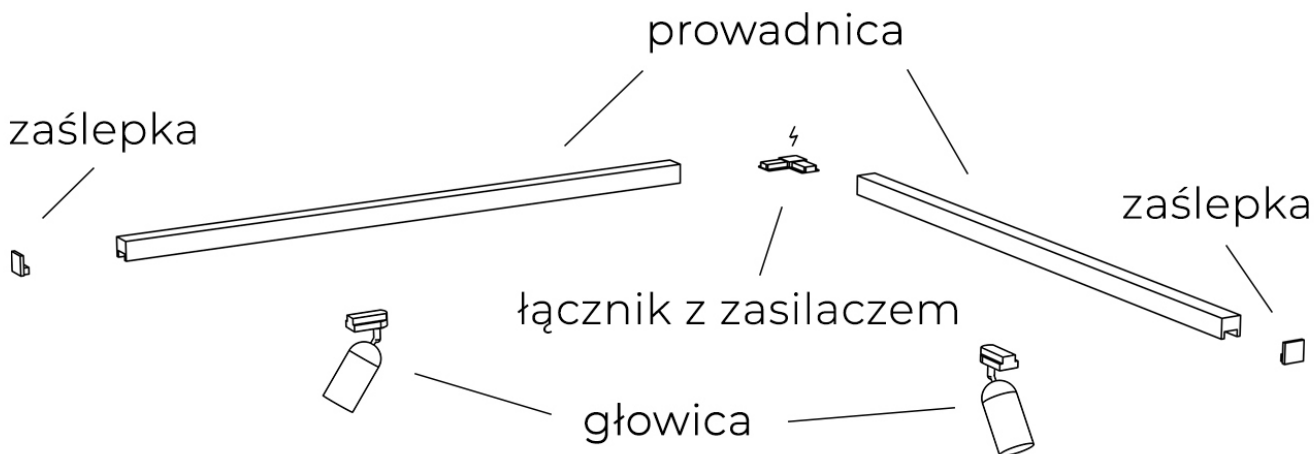

Kod producenta **AZ4737**

Opis produktu

Łącznik do szynoprzewodu 1-fazowego natynkowego AZ4737 z serii TRACK

Szynoprzewód Azzardo posiada indywidualny system łączenia głowic z przewodnikami oraz przewodnic między sobą. Skompletuj zestaw oświetlenia szynowego na miarę swoich potrzeb!

Przykładowy zestaw szynoprzewodu z jedną przewodnicą:

Do prawidłowego działania szynoprzewodu, **należy dokupić zasilacz końcowy i zaślepkę.**

Przykładowy zestaw szynoprzewodu z dwiema prowadnicami połączonymi łącznikiem narożnym:

Do prawidłowego działania szynoprzewodu, **należy dokupić zasilacz końcowy i zaślepkę.**

Przykładowy zestaw szynoprzewodu z dwiema prowadnicami połączonymi łącznikiem z funkcją zasilania listwy:

Do prawidłowego działania szynoprzewodu, **należy dokupić łącznik z funkcją zasilania i dwie zaślepki.**