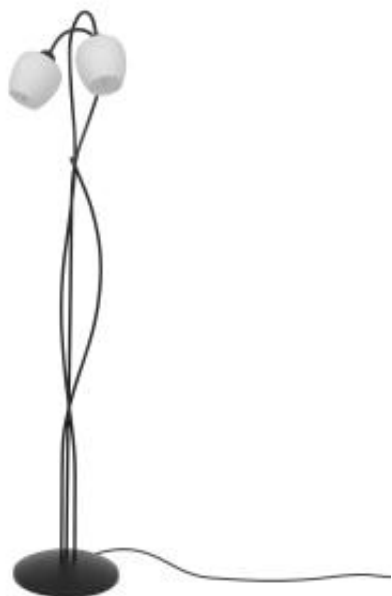

Link do produktu: <https://www.sklep.kaja.com.pl/dekoracyjna-lampa-podlogowa-z-bialymi-kloszami-k-5188-z-serii-bella-p-49858.html>

Dekoracyjna lampa podłogowa z białymi kloszami K-5188 z serii BELLA

Numer katalogowy **5901425521789**

Kod producenta **K-5188**

Opis produktu

Czytaj o każdej porze dnia i nocy z lampą K-5188 z serii BELLA

Przedstawiamy Ci lampę podłogową K-5188 z serii BELLA - wyjątkowy element oświetlenia, który stworzy niezwykłą atmosferę w Twoim salonie lub kąjiku czytelniczym. Ta elegancka lampa podłogowa wyróżnia się czarną, metalową konstrukcją oraz **dwoma białymi, szklanymi kloszami** o kształcie kielichów, tworząc harmonijną i piękną kompozycję.

Dzięki swojemu designerskiemu wyglądowi i wysokiej jakości wykonaniu, lampa K-5188 stanowi zarówno funkcjonalne oświetlenie, jak i wyjątkową dekorację. Jej czarna, metalowa konstrukcja nadaje elegancji i solidności, tworząc harmonijne połączenie z białymi, szklanymi kloszami, o matowym wykończeniu.

Praktyczny włącznik nożny

Lampa K-5188 została zaprojektowana z myślą o wygodzie i prostocie obsługi. **Wyposażona jest we włącznik nożny**, który umożliwi łatwe włączanie i wyłączenie oświetlenia, bez potrzeby szukania tradycyjnego włącznika na kablu. To praktyczne rozwiązanie, które zapewnia szybki dostęp do światła.