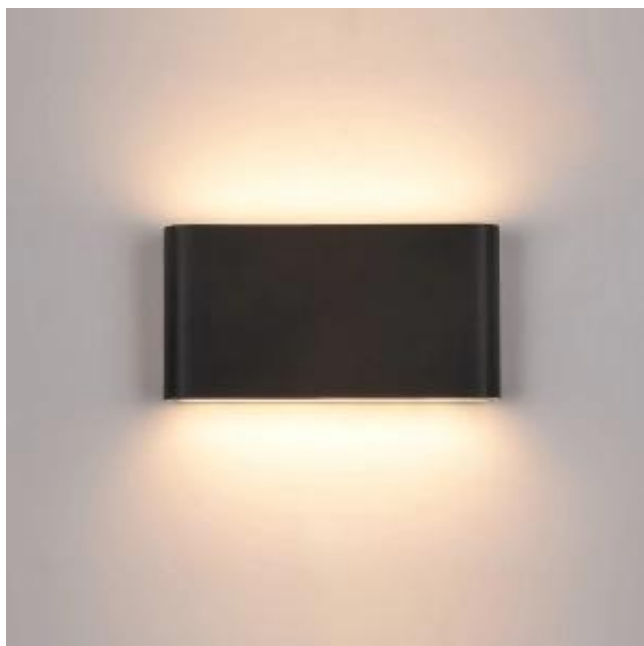

Link do produktu: <https://www.sklep.kaja.com.pl/dwustronny-kinkiet-ogrodowy-led-na-elewacje-pl-266b-z-serii-romano-p-29881.html>

## Dwustronny kinkiet ogrodowy LED na elewację PL-266B z serii ROMANO

Numer katalogowy **5902854530168**

Kod producenta **PL-266B**

### Opis produktu

Seria: **ROMANO**

Materiał: **aluminium**

Kolor: **czarny**

Temperatura barwowa: **3000K**

Lumeny: **720**

Wysokość / długość (cm): **3**

Szerokość / średnica (cm): **17**