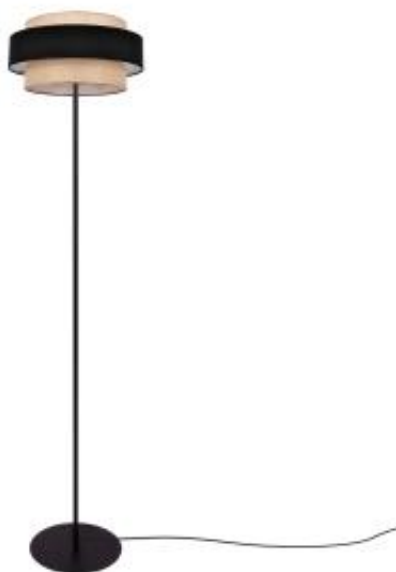

Link do produktu: <https://www.sklep.kaja.com.pl/efektowna-lampa-podlogowa-z-podwojnym-abazurem-k-5235-z-serii-gato-p-50920.html>

Efektowna lampa podłogowa z podwójnym abażurem K-5235 z serii GATO

Numer katalogowy **5901425522052**

Kod producenta **K-5235**

Opis produktu

Ożyw swoje wnętrze naturalną nutą

Odkryj wyjątkową serię lamp GATO z podwójnym abażurem! Te efektowne oprawy nie tylko dodają elegancji i charakteru do Twojego wnętrza, ale także wnoszą **subtelną nutę naturalności** dzięki swoim abażurom wykonanym ze sznurka jutowego. **Zaprojektowana z myślą o stylach boho i rustykalnych**, ta seria jest doskonałą propozycją dla tych, którzy poszukują wyjątkowych elementów do swojego domu. Dzięki unikalnemu abażurowi z juty, każda z tych lamp wkomponuje się idealnie w przestrzenie, które stawiają na naturalne materiały i przytulną atmosferę. **Podwójny abażur** to nie tylko estetyczny dodatek, ale także praktyczne rozwiązanie, które zapewnia równomierne i miękkie światło, tworząc przy tym przyjemną atmosferę w każdym pomieszczeniu.

Każda z opraw należących do serii GATO wyposażona jest w klasyczny gwint E27. Daje Ci to pełną swobodę w wyborze odpowiedniej żarówki. Możesz dostosować oświetlenie dokładnie do swoich potrzeb i nastroju. **Ciepłe światło** stworzy przytulną atmosferę, idealną do wieczornego relaksu, romantycznych wieczorów przy winie czy chwil spędzonych z ulubioną książką. Z kolei **zimne światło** doskonale sprawdzi się, gdy potrzebujesz skupienia i koncentracji, na przykład podczas pracy przy biurku lub intensywnego czytania.

Stwórz wyjątkową atmosferę

Odkryj nowy wymiar oświetlenia z naszą lampą podłogową K-5235, która zapewni Ci wyjątkową swobodę aranżacyjną. Dzięki jej wyjątkowo mobilnej konstrukcji, możesz postawić ją w dowolnym miejscu w swoim domu, bez konieczności angażowania się w skomplikowane instalacje czy montowanie na stałe.