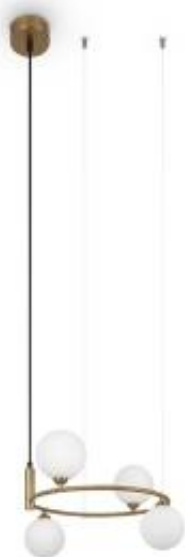

Link do produktu: <https://www.sklep.kaja.com.pl/elegancka-lampa-wiszaca-z-kloszami-mod013pl-04bs1-z-serii-ring-p-49625.html>

## Elegancka lampa wisząca z kloszami MOD013PL-04BS1 z serii RING

Numer katalogowy	<b>4099776006275</b>
Kod producenta	<b>MOD013PL-04BS1</b>

### Opis produktu

Seria: **RING**

Materiał: **metal**

Kolor: **mosiądz**

Źródła światła: **4**

Maksymalna moc żarówki (W): [25W](#)

Wysokość / długość (cm): **178**

Szerokość / średnica (cm): **39**