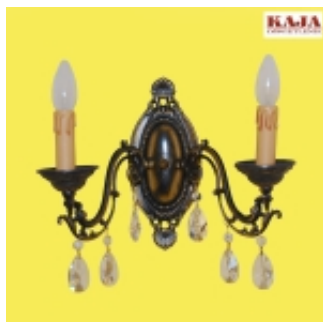

Link do produktu: <https://www.sklep.kaja.com.pl/kinkiet-k-1493-kryształ-z-serii-lucy-p-1368.html>

## Kinkiet K-1493-KRYSZTAŁ z serii Lucy

Cena	<b>126,00 zł</b>
Dostępność	<b>Dostępny</b>
Numer katalogowy	<b>5901425576031</b>
Kod producenta	<b>5901425576031</b>
Kod EAN	<b>5901425576031</b>

### Opis produktu

Kinkiet K-1493-KRYSZTAŁ z serii Lucy

źródło światła: 2 x E14, max 60W, 230V (nie dołączone)

wysokość: 27cm  
szerokość: 34cm

materiał: żal (cynk+aluminium), szkło  
kolor: patyna