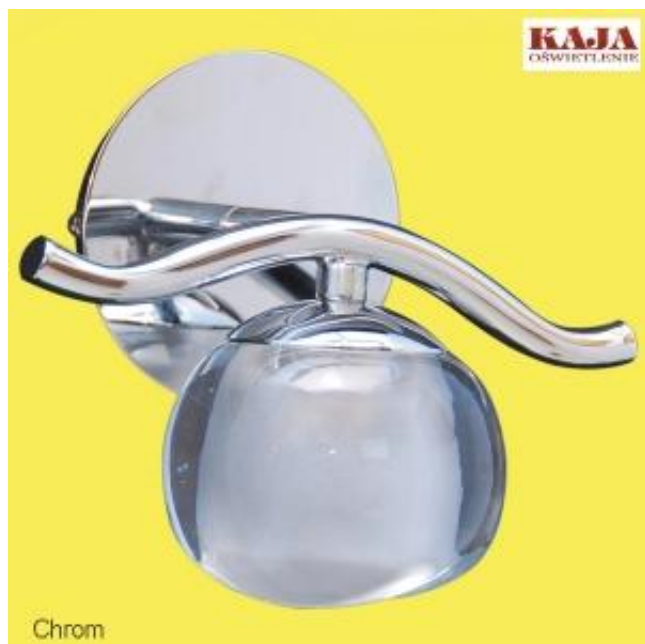

Link do produktu: <https://www.sklep.kaja.com.pl/kinkiet-k-ma01371w-001-chrom-p-3073.html>

## Kinkiet K-MA01371W-001 - chrom

Numer katalogowy **5901425558877**

Kod producenta **K-MA01371W-001  
CHROM**

### Opis produktu

Kinkiet K-MA01371W-001

źródło światła: 1 x G9, max 40W (w komplecie)

wysokość: 14cm  
szerokość: 19cm

materiał: metal, szkło  
kolor: chrom

Materiał: **metal, szkło**

Kolor: **chrom**

Źródła światła: **1**