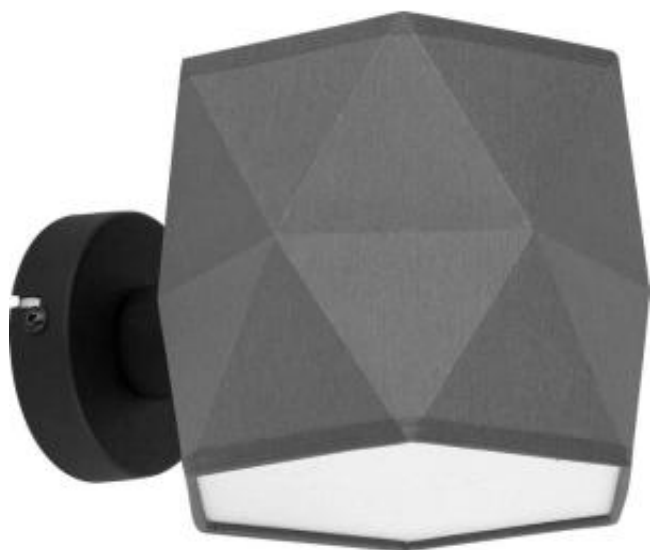

Link do produktu: <https://www.sklep.kaja.com.pl/kinkiet-z-geometrycznym-szarym-abazurem-tk-1030-z-serii-siro-p-27253.html>

Kinkiet z geometrycznym, szarym abażurem TK 1030 z serii SIRO

Numer katalogowy **5901780510305**

Seria: **SIRO**

Materiał: **metal**

Kolor: **beton, czarny**

Źródła światła: **1**

Maksymalna moc żarówki (W): [60W](#)

Wysokość / długość (cm): **20**

Szerokość / średnica (cm): **20**

Głębokość (cm): **22**