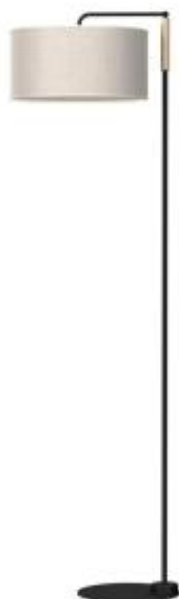

Link do produktu: <https://www.sklep.kaja.com.pl/klasyczna-prosta-lampa-podlogowa-z-abazurem-mlp7454-z-serii-atlanta-p-56979.html>

Klasyczna, prosta lampa podłogowa z abażurem MLP7454 z serii ATLANTA

Numer katalogowy **5902693774549**

Kod producenta **MLP7454**

Opis produktu

Seria: **ATLANTA**

Materiał: **metal, drewno, len**

Kolor: **czarny, naturalne drewno**

Źródła światła: **1**

Maksymalna moc żarówki (W): [60W](#)

Wysokość / długość (cm): **150**