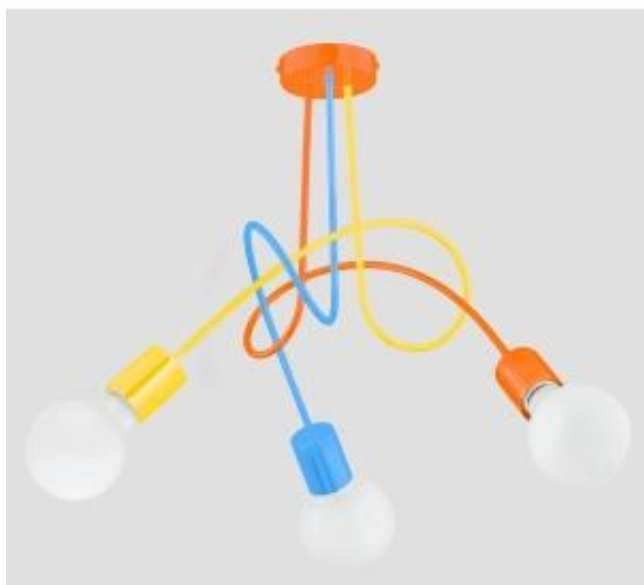

Link do produktu: <https://www.sklep.kaja.com.pl/kolorowa-lampa-sufitowa-do-pokoju-dziecieciego-al-28263-z-serii-tango-p-43469.html>

Kolorowa lampa sufitowa do pokoju dziecięcego AL 28263 z serii TANGO

Numer katalogowy	5900458282636
Kod producenta	28263

Opis produktu

Seria: **TANGO**
Materiał: **metal**
Kolor: **pomarańczowy, żółty, niebieski**
Rodzaj gwintu: [E27](#)
Źródła światła: **3**
Maksymalna moc żarówki (W): [60W](#)
Wysokość / długość (cm): **41**
Szerokość / średnica (cm): **48**
Głębokość (cm): **48**
Stopień ochrony: [IP20](#)
Wymienne źródło światła: **tak**
Źródła światła w komplecie: **nie**
Barwa światła: **zależna od zastosowanej żarówki**
Podział na dwa włączniki: **brak możliwości podziału**