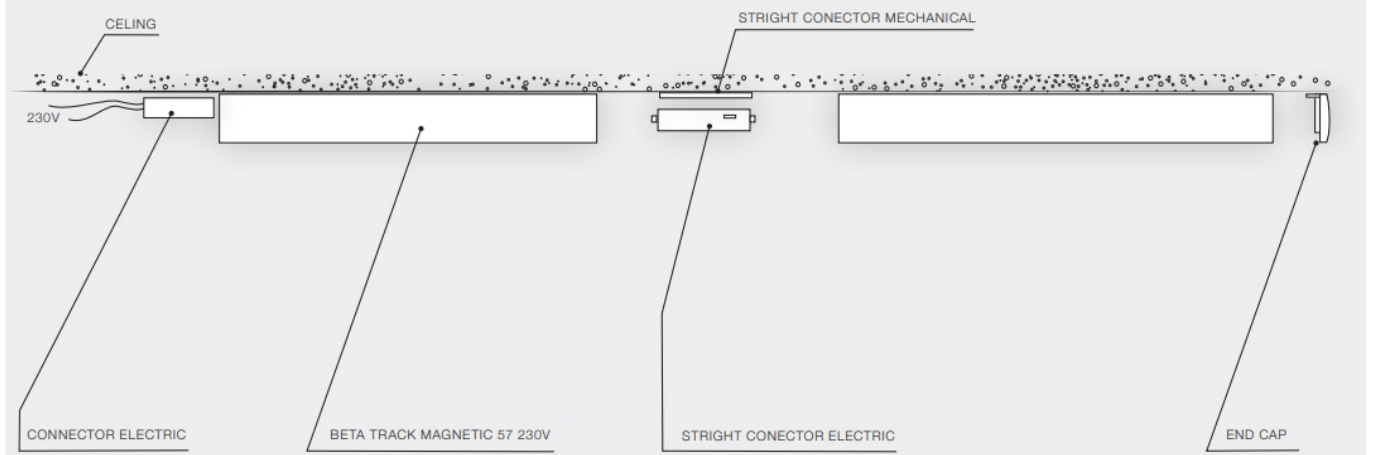

Numer katalogowy **5901238451792**

Kod producenta **AZ5179**

Opis produktu

Głowica do szynoprzewodu 1-fazowego magnetycznego BETA MAGNETIC 230V AZ5179

Szynoprzewód Azzardo system Beta posiada indywidualny sposób łączenia głowic z przewodnikami oraz przewodnic między sobą. Skompletuj zestaw oświetlenia szynowego na miarę swoich potrzeb!

Ten system posiada 3 rodzaje przewodnic, które różnią się od siebie w zależności od sposobu mocowania. **Prezentowana głowica pasuje do wszystkich z nich.**

Available options for installation place - surface-mounted, flush-mounted and suspended

Sposób mocowania poszczególnych elementów prowadnicy:

Example of the connection between track

Przykładowy zestaw szynoprzewodu z jedną prowadnicą:

Do prawidłowego działania szynoprzewodu, **należy dokupić zasilacz końcowy i zaślepkę.**

Przykładowy zestaw szynoprzewodu z dwiema prowadnicami połączonymi łącznikiem narożnym:

Do prawidłowego działania szynoprzewodu, **należy dokupić zasilacz końcowy i zaślepkę.**

Ten system pozwala na sterowanie światłem za pomocą panelu ściennego, pilota lub aplikacji.