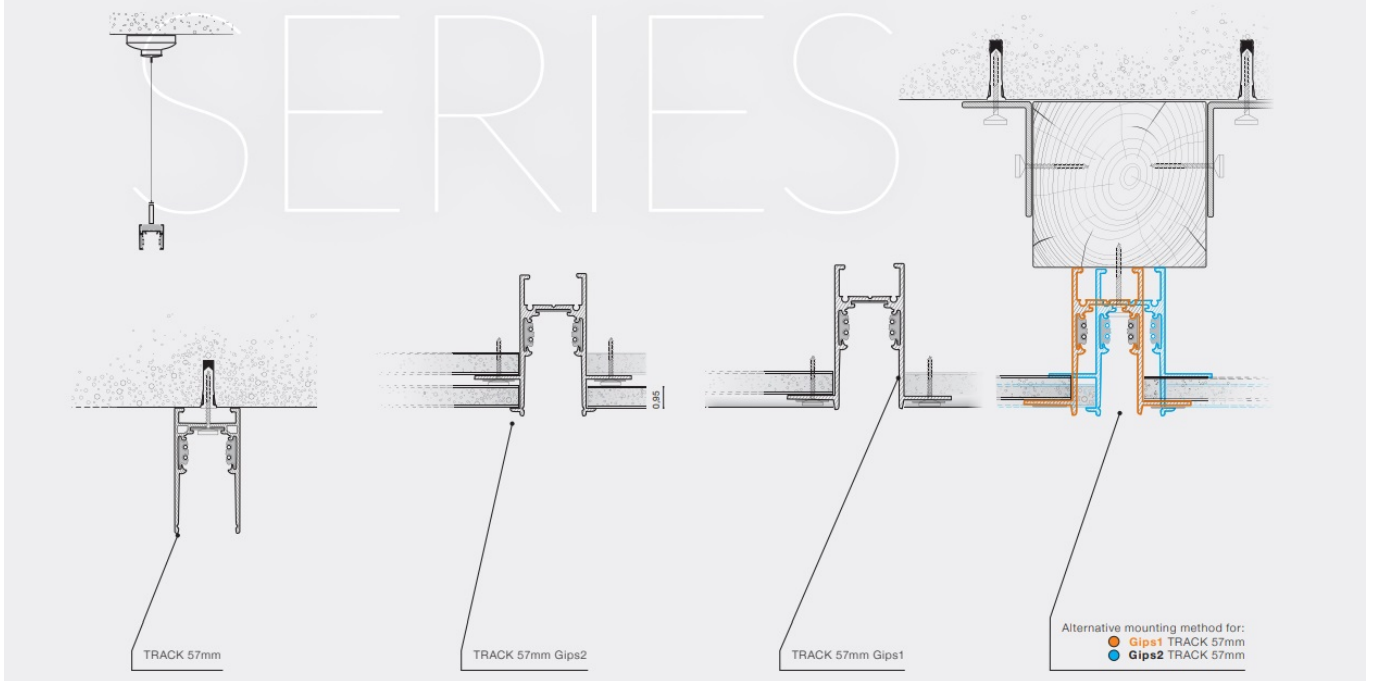

Link do produktu: <https://www.sklep.kaja.com.pl/lampa-do-szyny-18w-cct-bluetooth-az5179-z-serii-saga-beta-magnetic-230v-p-48622.html>

Lampa do szyny 18W CCT BLUETOOTH AZ5179 z serii SAGA BETA MAGNETIC 230V

Numer katalogowy **5901238451792**

Kod producenta **AZ5179**

Opis produktu

Głowica do szynoprzewodu 1-fazowego magnetycznego BETA MAGNETIC 230V AZ5179

Szynoprzewód Azzardo system Beta posiada indywidualny sposób łączenia głowic z przewodnikami oraz przewodnic między sobą. Skompletuj zestaw oświetlenia szynowego na miarę swoich potrzeb!

Ten system posiada 3 rodzaje przewodnic, które różnią się od siebie w zależności od sposobu mocowania. **Prezentowana głowica pasuje do wszystkich z nich.**

Available options for installation place - surface-mounted, flush-mounted and suspended

Przykładowy zestaw szynoprzewodu z dwiema prowadnicami połączonymi łącznikiem narożnym:

Do prawidłowego działania szynoprzewodu, **należy dokupić zasilacz końcowy i zaślepkę.**

Ten system pozwala na sterowanie światłem za pomocą panelu ściennego, pilota lub aplikacji.