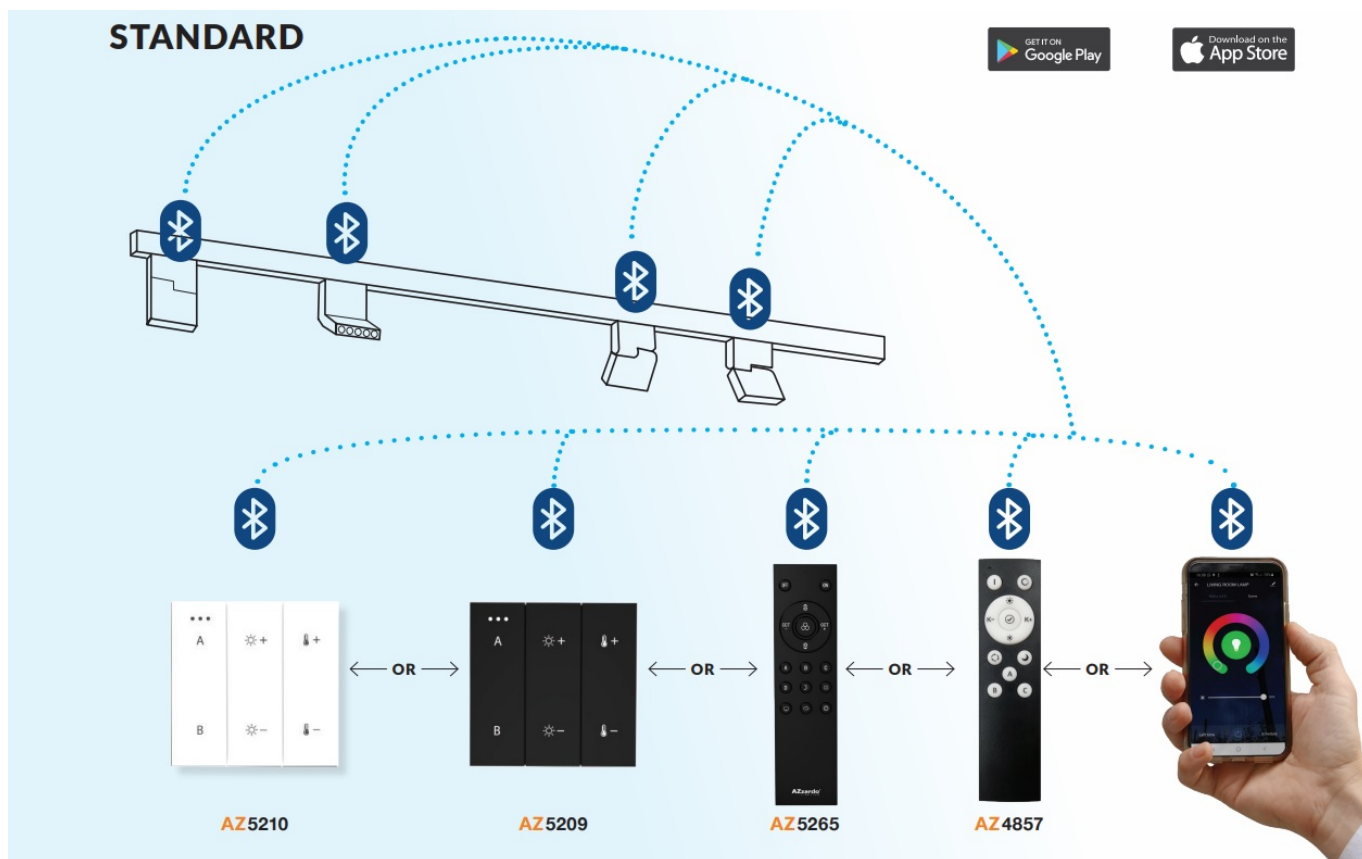

Numer katalogowy **5901238451792**

Kod producenta **AZ5179**

Opis produktu

Głowica do szynoprzewodu 1-fazowego magnetycznego BETA MAGNETIC 230V AZ5179

Szynoprzewód Azzardo system Beta posiada indywidualny sposób łączenia głowic z przewodnikami oraz przewodnic między sobą. Skompletuj zestaw oświetlenia szynowego na miarę swoich potrzeb!

Ten system posiada 3 rodzaje przewodnic, które różnią się od siebie w zależności od sposobu mocowania. **Prezentowana głowica pasuje do wszystkich z nich.**

Available options for installation place - surface-mounted, flush-mounted and suspended

Sposób mocowania poszczególnych elementów prowadnicy:

Example of the connection between track

Przykładowy zestaw szynoprzewodu z jedną prowadnicą:

Do prawidłowego działania szynoprzewodu, **należy dokupić zasilacz końcowy i zaślepkę.**

Przykładowy zestaw szynoprzewodu z dwiema prowadnicami połączonymi łącznikiem narożnym:

Do prawidłowego działania szynoprzewodu, **należy dokupić zasilacz końcowy i zaślepkę.**

Ten system pozwala na sterowanie światłem za pomocą panelu ściennego, pilota lub aplikacji.