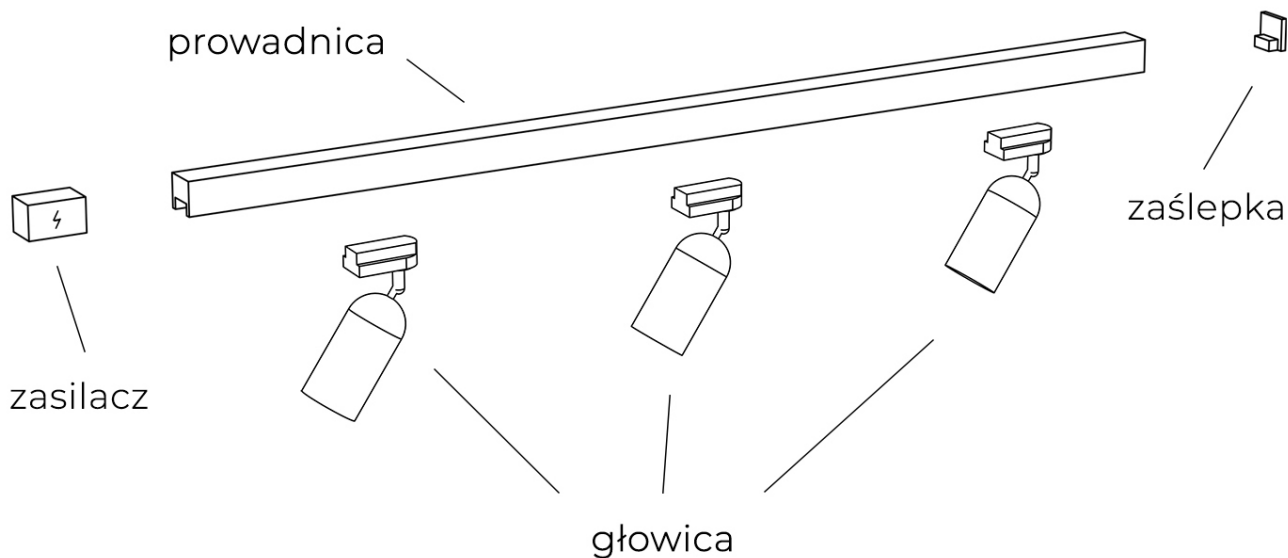

Link do produktu: <https://www.sklep.kaja.com.pl/lampa-do-szyny-18w-cct-bluetooth-az5179-z-serii-saga-beta-magnetic-230v-p-48622.html>

Lampa do szyny 18W CCT BLUETOOTH AZ5179 z serii SAGA BETA MAGNETIC 230V

Numer katalogowy **5901238451792**

Kod producenta **AZ5179**

Opis produktu

Głowica do szynoprzewodu 1-fazowego magnetycznego BETA MAGNETIC 230V AZ5179

Szynoprzewód Azzardo system Beta posiada indywidualny sposób łączenia głowic z przewodnikami oraz przewodnic między sobą. Skompletuj zestaw oświetlenia szynowego na miarę swoich potrzeb!

Ten system posiada 3 rodzaje przewodnic, które różnią się od siebie w zależności od sposobu mocowania. **Prezentowana głowica pasuje do wszystkich z nich.**

Available options for installation place - surface-mounted, flush-mounted and suspended

Sposób mocowania poszczególnych elementów prowadnicy:

Example of the connection between track

Przykładowy zestaw szynoprzewodu z jedną prowadnicą:

Do prawidłowego działania szynoprzewodu, **należy dokupić zasilacz końcowy i zaślepkę.**