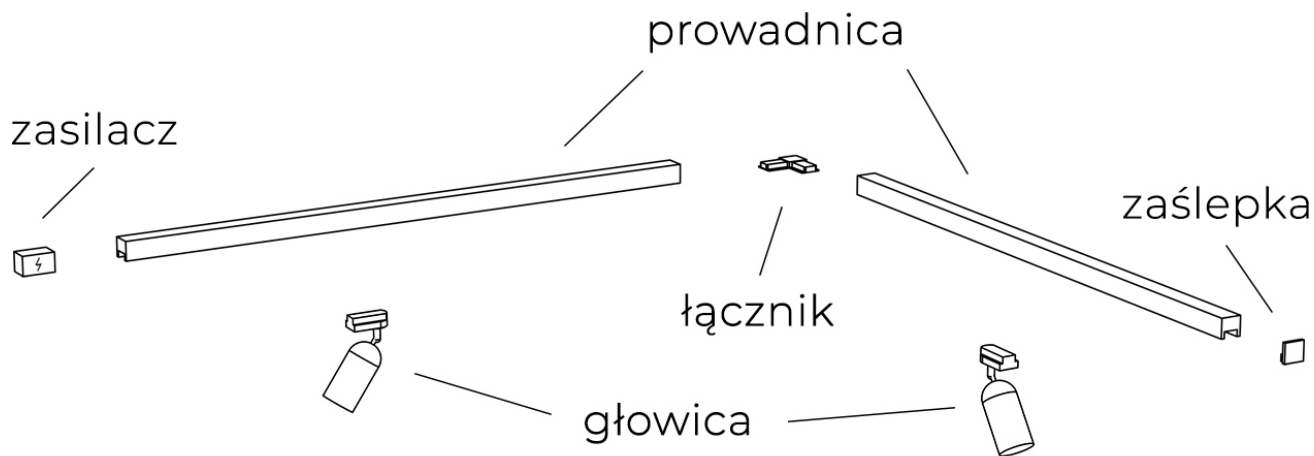

Numer katalogowy **5901238451792**

Kod producenta **AZ5179**

Opis produktu

Głowica do szynoprzewodu 1-fazowego magnetycznego BETA MAGNETIC 230V AZ5179

Szynoprzewód Azzardo system Beta posiada indywidualny sposób łączenia głowic z przewodnikami oraz przewodnic między sobą. Skompletuj zestaw oświetlenia szynowego na miarę swoich potrzeb!

Ten system posiada 3 rodzaje przewodnic, które różnią się od siebie w zależności od sposobu mocowania. **Prezentowana głowica pasuje do wszystkich z nich.**

Available options for installation place - surface-mounted, flush-mounted and suspended

Sposób mocowania poszczególnych elementów prowadnicy:

Example of the connection between track

Przykładowy zestaw szynoprzewodu z jedną prowadnicą:

Do prawidłowego działania szynoprzewodu, **należy dokupić zasilacz końcowy i zaślepkę.**

Przykładowy zestaw szynoprzewodu z dwiema prowadnicami połączonymi łącznikiem narożnym:

Do prawidłowego działania szynoprzewodu, **należy dokupić zasilacz końcowy i zaślepkę.**

Ten system pozwala na sterowanie światłem za pomocą panelu ściennego, pilota lub aplikacji.