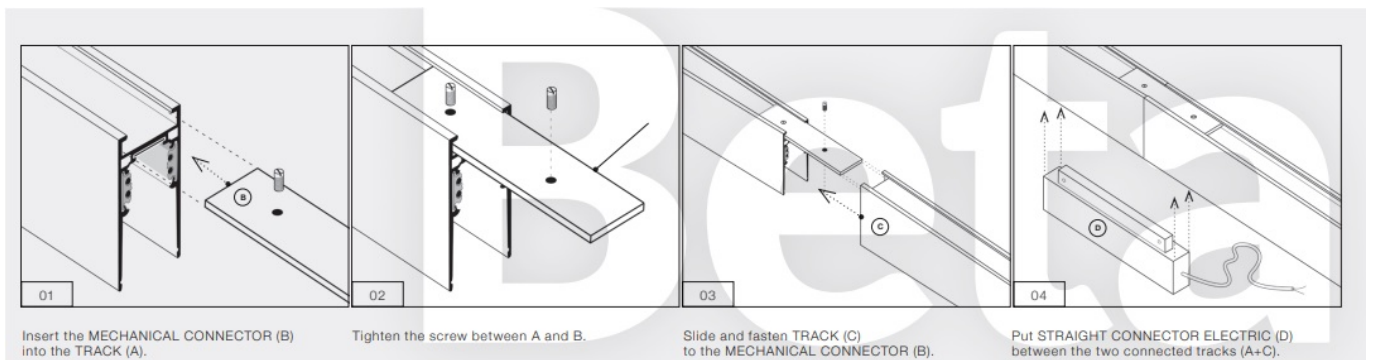

Sposób mocowania poszczególnych elementów prowadnicy: