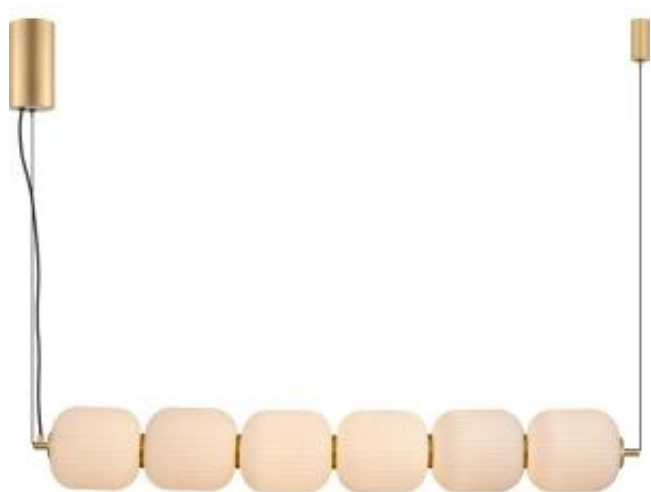

Link do produktu: <https://www.sklep.kaja.com.pl/lampa-wiszaca-nad-stol-led-o-mocy-50w-du3129250w-z-serii-akari-p-65272.html>

## Lampa wisząca nad stół, LED o mocy 50W DU31292/50W z serii AKARI

Numer katalogowy **5905316693548**

Kod producenta **DU31292/50W**

### Opis produktu

Moc (W): [LED 50W](#)

Seria: **AKARI**

Materiał: **metal, szkło**

Kolor: **złoty**

Temperatura barwowa: [3000/4500/6500K](#)

Lumeny: [4411](#)

Wysokość / długość (cm): **120**

Szerokość / średnica (cm): **13,5**

Głębokość (cm): **114**

Wymienne źródło światła: **nie**

Źródła światła w komplecie: **tak**

Rodzaj gwintu: [LED](#)

Barwa światła: [regulowana](#)