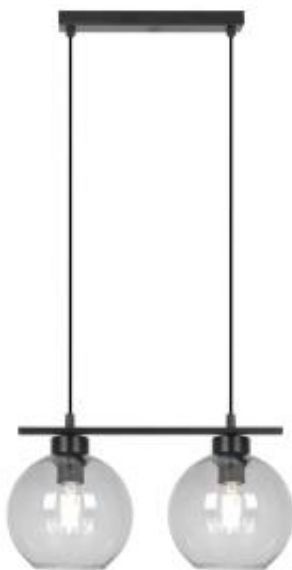

Link do produktu: <https://www.sklep.kaja.com.pl/lampa-wiszaca-nad-wyspe-kuchenna-dwa-klosze-na-belce-kz-2161-p-63636.html>

Lampa wisząca nad wyspę kuchenną, dwa klosze na belce KZ-2161

Numer katalogowy **KZ-2161 ZWIS II / PERŁA FI 180**

Kod producenta **KZ-2161 ZWIS II / PERŁA FI 180**

Opis produktu

Stylowe oświetlenie tam, gdzie go najbardziej potrzebujesz

Masz dość przypadkowego światła, które zamiast podkreślać klimat wnętrza, tworzy nieprzyjemny półmrok? **Lampa wisząca KZ-2161 z grafitowymi szklanymi kloszami** to eleganckie i przemyślane rozwiązanie, które pomoże Ci zbudować idealne warunki do pracy, odpoczynku lub spotkań z bliskimi. Dzięki dwóm źródłom światła rozmieszczonym symetrycznie na poziomej belce, lampa skutecznie doświetla powierzchnię stołu, wyspy kuchennej lub biurka, eliminując typowy problem niedoświetlonych przestrzeni. Transparentność grafitowych kloszy sprawia, że światło rozprasza się łagodnie, tworząc przyjemną atmosferę bez rażącego efektu.

Design, który dopasowuje się do Twojego wnętrza

Cenisz prostotę, ale nie chcesz rezygnować z wyrazistego stylu? KZ-2161 to **lampa wisząca w stylu loftowym**, która świetnie odnajduje się w nowoczesnych i minimalistycznych aranżacjach. Jej czarna, metalowa konstrukcja zestawiona z **grafitowym szkłem** wprowadza elegancki akcent, który przyciąga wzrok, ale nie dominuje przestrzeni. Idealnie sprawdzi się nad stołem w jadalni, w kuchni, a nawet jako **oświetlenie nad blatem roboczym** czy w domowym biurze. Regulowana wysokość umożliwi dopasowanie lampy do wielkości pomieszczenia oraz indywidualnych potrzeb – zawieś ją nisko, by stworzyć przytulny klimat, lub wyżej, gdy potrzebujesz większej swobody. Dodatkową funkcjonalność zapewnia opcja **oddzielnego włączania każdego klosza (1+1)** – to Ty decydujesz, ile światła potrzebujesz w danym momencie.