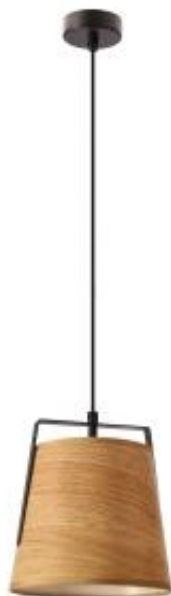

Link do produktu: <https://www.sklep.kaja.com.pl/lampa-wiszaca-w-kolorze-czarno-bezowym-e27-31-38364-z-serii-milbury-p-64053.html>

Lampa wisząca w kolorze czarno-beżowym, E27 31-38364 z serii MILBURY

Numer katalogowy	5903034838364
Kod producenta	31-38364

Opis produktu

Maksymalna moc jednej żarówki (W): [40W](#)

Seria: **MILBURY**

Materiał: **zawiesie stalowe, abażur tkanina + PCV**

Kolor: **czarny**

Źródła światła: **1**

Wysokość / długość (cm): **115**

Szerokość / średnica (cm): **20**

Głębokość (cm): **20**

Wymienne źródło światła: **tak**

Źródła światła w komplecie: **nie**

Stopień ochrony: [IP20](#)

Rodzaj gwintu: [E27](#)

Barwa światła: [zależna od zastosowanej żarówki](#)

GPSR

Candellux Lighting Sp. z o.o.