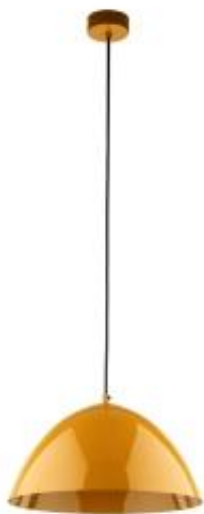

Link do produktu: <https://www.sklep.kaja.com.pl/lampa-wiszaca-z-kopulowym-kloszem-tk-10263-z-serii-faro-ochra-p-58503.html>

Lampa wisząca z kopułowym kloszem TK 10263 z serii FARO OCHRA

Numer katalogowy **5906135102631**

Kod producenta **TK 10263**

Opis produktu

Seria: **FARO OCHRA**

Materiał: **stal lakierowana, tworzywo sztuczne**

Kolor: **ochra**

Źródła światła: **1**

Wysokość / długość (cm): **165**

Szerokość / średnica (cm): **34**