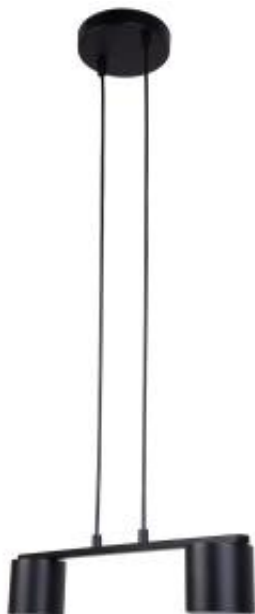

Link do produktu: <https://www.sklep.kaja.com.pl/lampa-ze-spotami-z-regulowana-wysokoscia-sig-41343-z-serii-mila-p-64282.html>

## Lampa ze spotami, z regulowaną wysokością SIG 41343 z serii MILA

Numer katalogowy **5902846817642**

Kod producenta **SIG 41343**

### Opis produktu

Seria: **MILA**

Materiał: **stal lakierowana**

Kolor: **czarny**

Źródła światła: **2**

Maksymalna moc żarówki (W): [12W LED](#)

Wysokość / długość (cm): **max 100**

Szerokość / średnica (cm): **46**