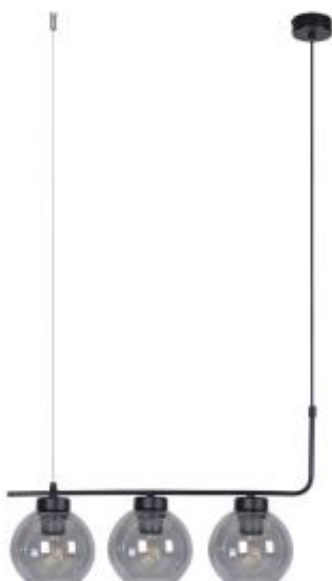

Link do produktu: <https://www.sklep.kaja.com.pl/nowoczesna-lampa-wiszaca-nad-stol-w-jadalni-k-4881-z-serii-torvi-p-33723.html>

Nowoczesna lampa wisząca nad stół w jadalni K-4881 z serii TORVI

Numer katalogowy	5901425518642
Kod producenta	K-4881

Opis produktu

Industrialny klimat lamp

Ta minimalistyczna lampa zachowana w stylu industrialnym to najlepszy wybór **do nowoczesnych wnętrz o stylistyce loftowej**. Jej niezwykle prosta forma nawiązuje do surowych ascetycznych form. Niczym dzieło sztuki współczesnej, nada przestrzeniom niepowtarzalnego stylu. Lampa posiada **dwa punkty mocowania** - jeden prowadzący do źródła prądu, a drugi, praktycznie niewidoczny, służy do podtrzymania i zrównoważenia całej konstrukcji. Taka forma struktury sprawia, że wisi ona niezwykle stabilnie i jest całkowicie bezpieczna w użytkowaniu. Oprawa świetlna o takiej budowie jest przede wszystkim **przeznaczona do umieszczenia nad stołem w jadalni**. W zależności od długości stołu, możesz dobrać u nas odpowiednio pasującą do niego lampę. Oprócz tej, posiadamy w ofercie [warianty o większej i mniejszej ilości kloszy](#), umieszczonych obok siebie w linii poziomej.