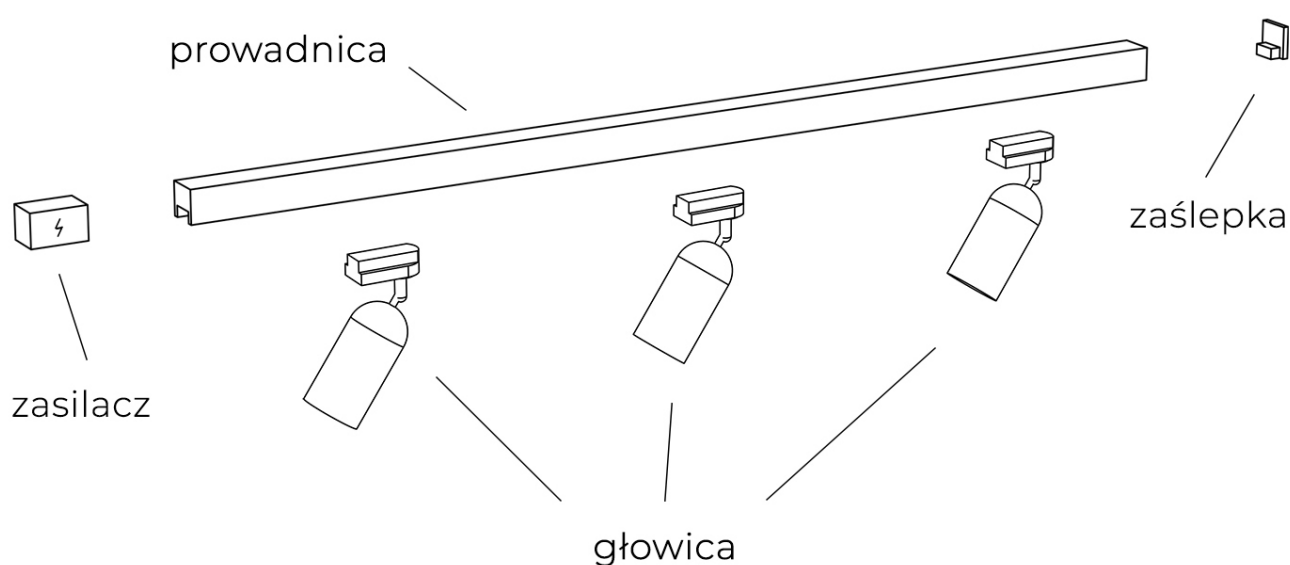

Link do produktu: <https://www.sklep.kaja.com.pl/okragla-glowica-led-8w-3000k-az5306-z-serii-danka-gamma-magnetic-48v-p-48700.html>

Okrągła głowica LED 8W 3000K AZ5306 z serii DANKA GAMMA MAGNETIC 48V

Numer katalogowy	5901238453062
------------------	----------------------

Kod producenta	AZ5306
----------------	---------------

Opis produktu

Głowica do szynoprzewodu 1-fazowego magnetycznego GAMMA MAGNETIC 48V AZ5306

Szynoprzewód Azzardo system Gamma posiada indywidualny sposób łączenia głowic z prowadnicami oraz prowadnic między sobą. Skompletuj zestaw oświetlenia szynowego na miarę swoich potrzeb!

Ten model głowicy **nie może być sterowany** za pomocą pilota, panelu ściennego czy też aplikacji, gdyż nie posiada wbudowanego modułu BLUETOOTH.

Przykładowy zestaw szynoprzewodu z jedną prowadnicą:

Do prawidłowego działania szynoprzewodu, **należy dokupić zasilacz końcowy i zaślepkę.**