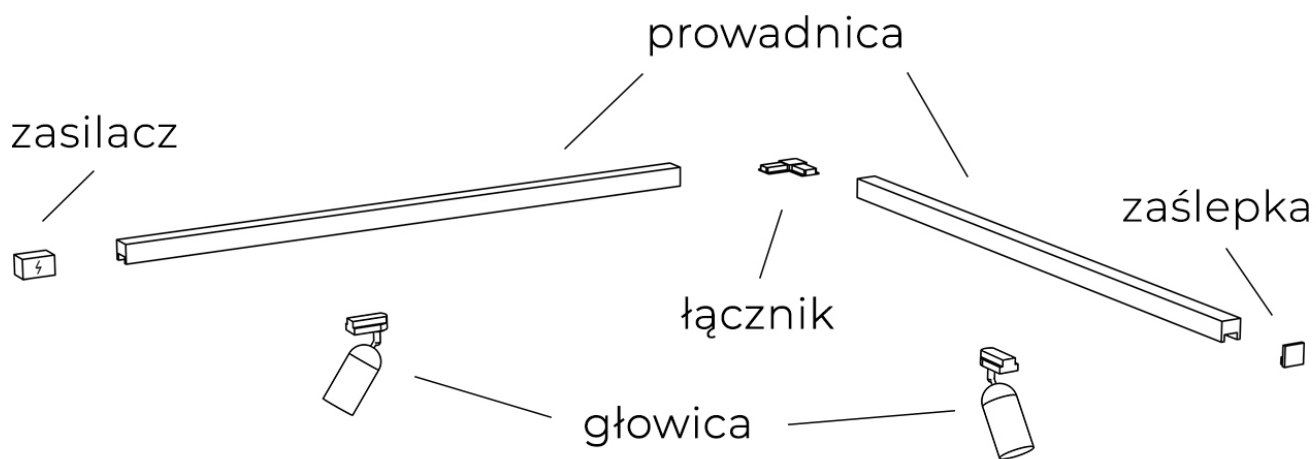

Okrągła głowica LED 8W 3000K AZ5306 z serii DANKA GAMMA MAGNETIC 48V

Numer katalogowy	5901238453062
Kod producenta	AZ5306
Moc (W)	LED 8 W
Seria	DANKA GAMMA MAGNETIC 48V
Materiał	aluminium
Kolor	czarny piaskowany
Rodzaj gwintu	LED
Temperatura barwowa	3000K
Lumeny	421
Wysokość / długość (cm)	8,5
Szerokość / średnica (cm)	6
Stopień ochrony	IP20
Możliwość wymiany źródła światła	nie
Źródła światła w komplecie	tak
Barwa światła	ciepła
Ilość faz	jednofazowa magnetyczna

Opis produktu

Głowica do szynoprzewodu 1-fazowego magnetycznego GAMMA MAGNETIC 48V AZ5306

Szynoprzewód Azzardo system Gamma posiada indywidualny sposób łączenia głowic z prowadnicami oraz prowadnic między sobą. Skompletuj zestaw oświetlenia szynowego na miarę swoich potrzeb!

Ten model głowicy **nie może być sterowany** za pomocą pilota, panelu ściennego czy też aplikacji, gdyż nie posiada wbudowanego modułu BLUETOOTH.

Przykładowy zestaw szynoprzewodu z jedną prowadnicą:

Do prawidłowego działania szynoprzewodu, **należy dokupić zasilacz końcowy i zaślepkę.**

Przykładowy zestaw szynoprzewodu z dwiema prowadnicami połączonymi łącznikiem narożnym:

Do prawidłowego działania szynoprzewodu, **należy dokupić zasilacz końcowy i zaślepkę.**

W celu ułatwienia kompletowania poniżej znajdziesz produkty pasujące do oglądanego modelu: