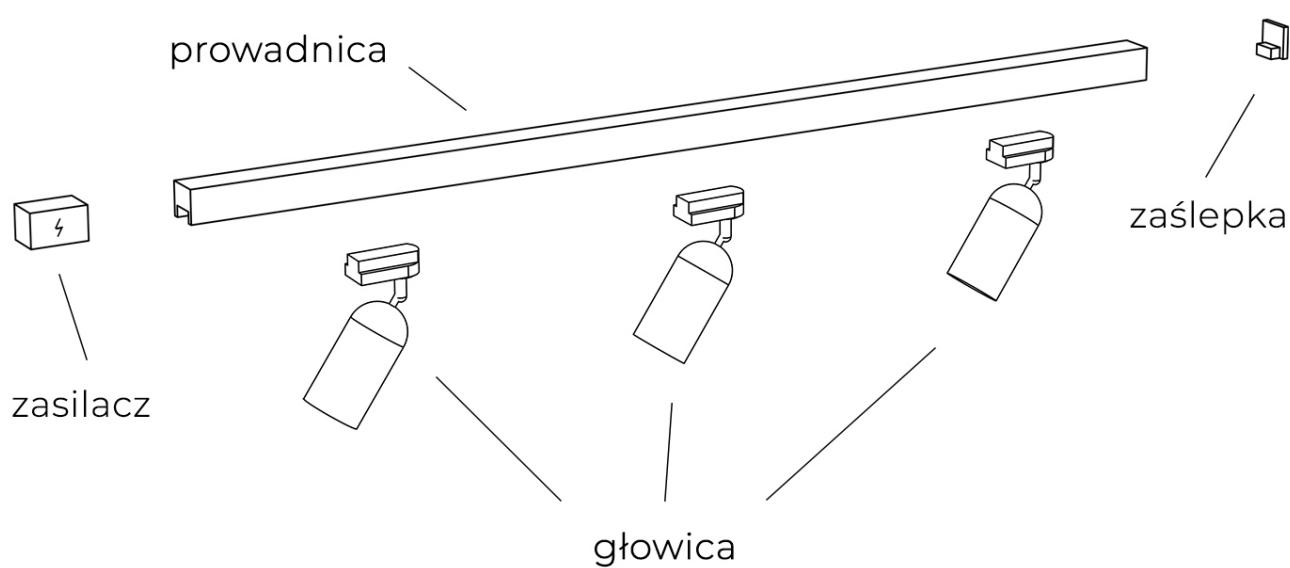

Okrągła głowica LED 8W 3000K AZ5306 z serii DANKA GAMMA MAGNETIC 48V

Numer katalogowy	5901238453062
Kod producenta	AZ5306
Moc (W)	LED 8 W
Seria	DANKA GAMMA MAGNETIC 48V
Materiał	aluminium
Kolor	czarny piaskowany
Rodzaj gwintu	LED
Temperatura barwowa	3000K
Lumeny	421
Wysokość / długość (cm)	8,5
Szerokość / średnica (cm)	6
Stopień ochrony	IP20
Możliwość wymiany źródła światła	nie
Źródła światła w komplecie	tak
Barwa światła	ciepła
Ilość faz	jednofazowa magnetyczna

Opis produktu

Głowica do szynoprzewodu 1-fazowego magnetycznego GAMMA MAGNETIC 48V AZ5306

Szynoprzewód Azzardo system Gamma posiada indywidualny sposób łączenia głowic z prowadnicami oraz prowadnic między sobą. Skompletuj zestaw oświetlenia szynowego na miarę swoich potrzeb!

Ten model głowicy **nie może być sterowany** za pomocą pilota, panelu ściennego czy też aplikacji, gdyż nie posiada wbudowanego modułu BLUETOOTH.

Przykładowy zestaw szynoprzewodu z jedną prowadnicą:

Do prawidłowego działania szynoprzewodu, **należy dokupić zasilacz końcowy i zaślepkę.**