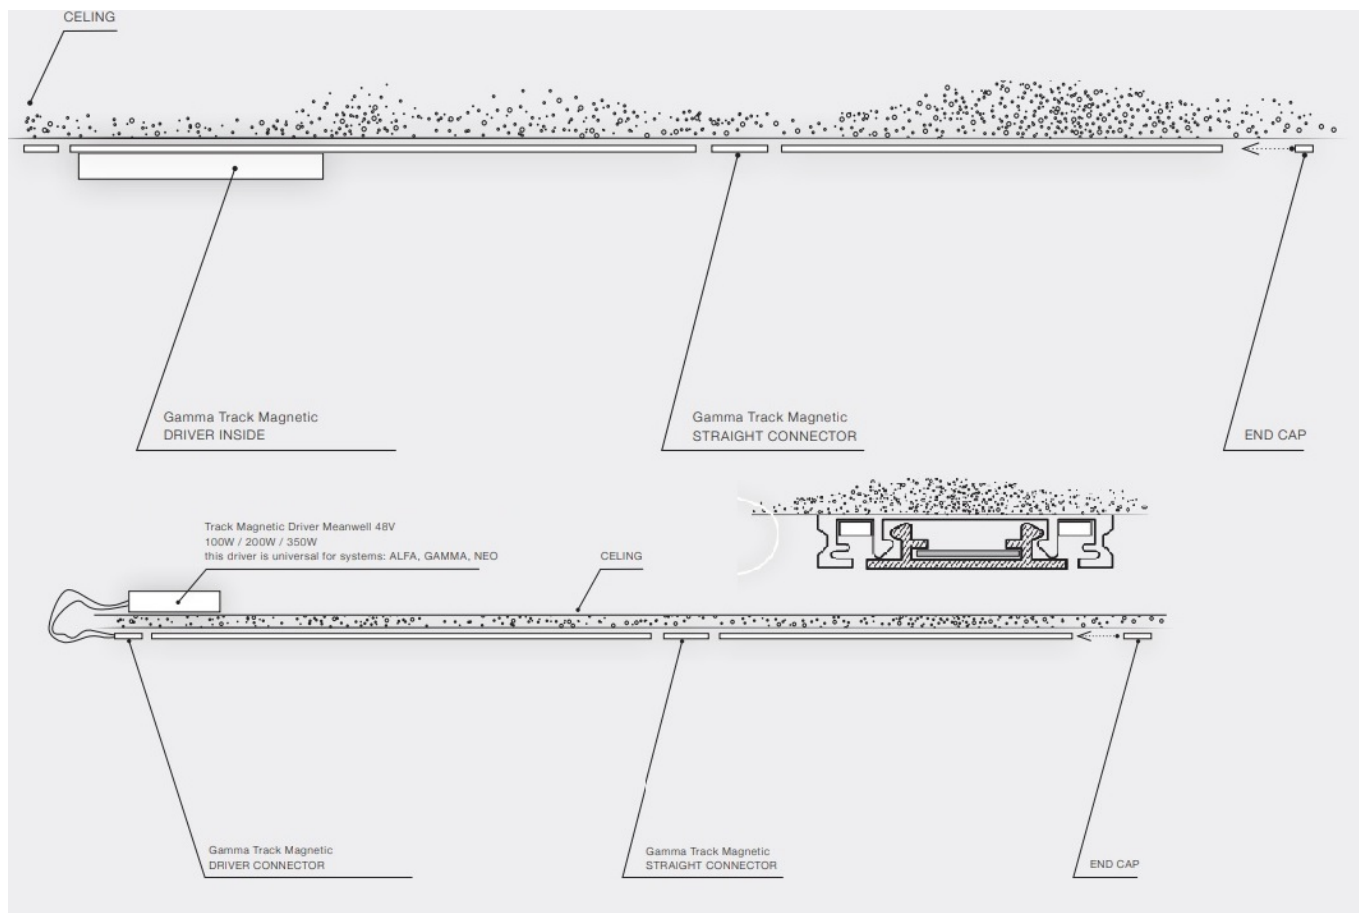

Kod producenta	AZ5306
----------------	---------------

Opis produktu

Głowica do szynoprzewodu 1-fazowego magnetycznego GAMMA MAGNETIC 48V AZ5306

Szynoprzewód Azzardo system Gamma posiada indywidualny sposób łączenia głowic z prowadnicami oraz prowadnic między sobą. Skompletuj zestaw oświetlenia szynowego na miarę swoich potrzeb!

Ten model głowicy **nie może być sterowany** za pomocą pilota, panelu ściennego czy też aplikacji, gdyż nie posiada wbudowanego modułu BLUETOOTH.

Przykładowy zestaw szynoprzewodu z jedną prowadnicą:

Do prawidłowego działania szynoprzewodu, **należy dokupić zasilacz końcowy i zaślepkę.**

[GŁOWICE](#)

[ŁĄCZNIKI](#)

[PROWADNICE](#)

[AKCESORIA](#)

Moc (W): [LED 8 W](#)

Seria: **DANKA GAMMA MAGNETIC 48V**

Materiał: **aluminium**

Kolor: **czarny piaskowany**

Rodzaj gwintu: [LED](#)

Temperatura barwowa: [3000K](#)

Lumeny: [421](#)

Wysokość / długość (cm): **8,5**

Szerokość / średnica (cm): **6**

Stopień ochrony: [IP20](#)

Wymienne źródło światła: **nie**

Źródła światła w komplecie: **tak**