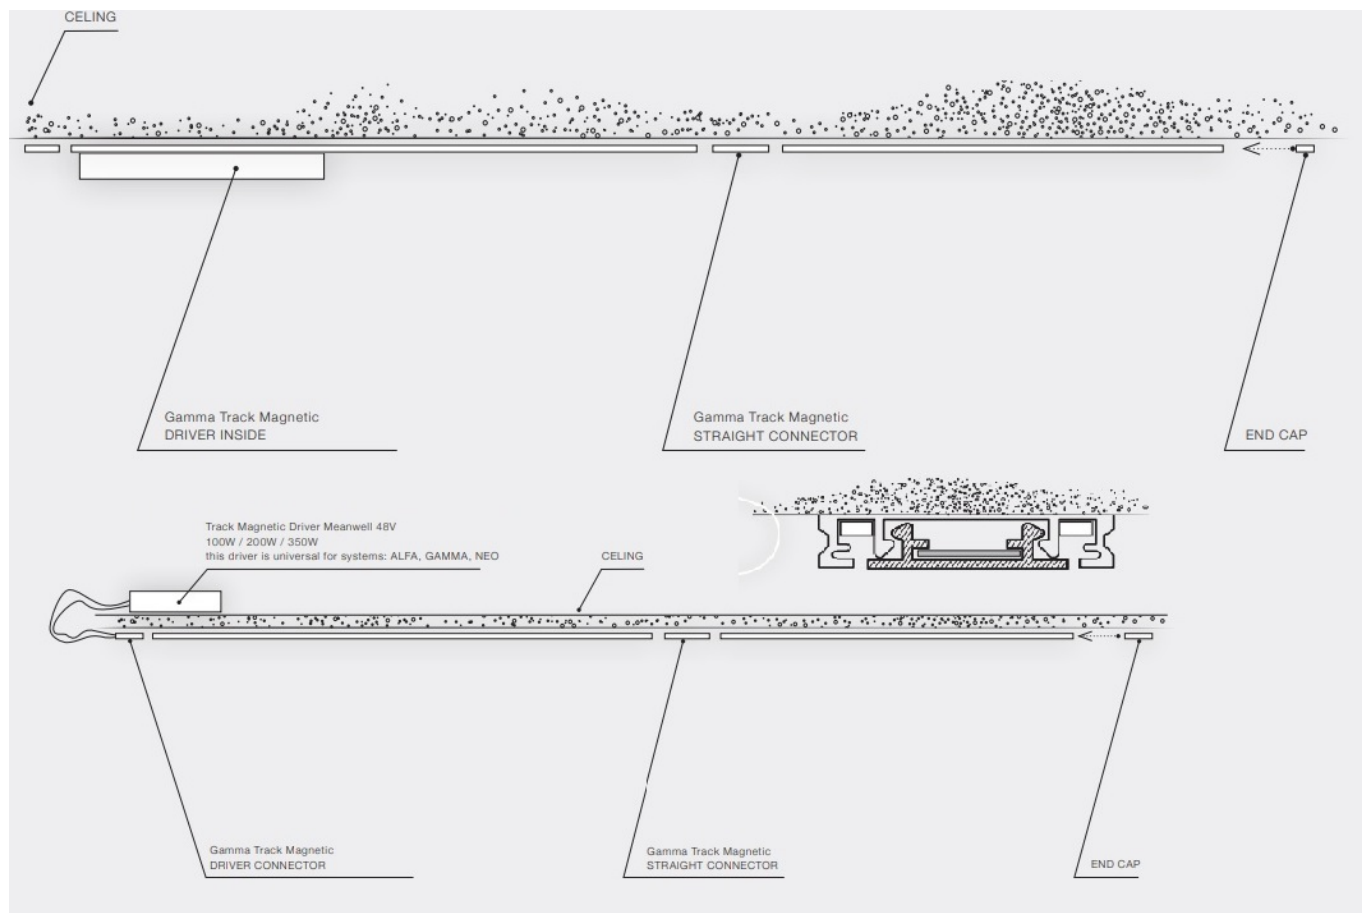

Okrągła głowica LED 8W 3000K AZ5306 z serii DANKA GAMMA MAGNETIC 48V

Numer katalogowy	5901238453062
Kod producenta	AZ5306
Moc (W)	LED 8 W
Seria	DANKA GAMMA MAGNETIC 48V
Materiał	aluminium
Kolor	czarny piaskowany
Rodzaj gwintu	LED
Temperatura barwowa	3000K
Lumeny	421
Wysokość / długość (cm)	8,5
Szerokość / średnica (cm)	6
Stopień ochrony	IP20
Możliwość wymiany źródła światła	nie
Źródła światła w komplecie	tak
Barwa światła	ciepła
Ilość faz	jednofazowa magnetyczna

Opis produktu

Głowica do szynoprzewodu 1-fazowego magnetycznego GAMMA MAGNETIC 48V AZ5306

Szynoprzewód Azzardo system Gamma posiada indywidualny sposób łączenia głowic z prowadnicami oraz prowadnic między sobą. Skompletuj zestaw oświetlenia szynowego na miarę swoich potrzeb!

Ten model głowicy **nie może być sterowany** za pomocą pilota, panelu ściennego czy też aplikacji, gdyż nie posiada wbudowanego modułu BLUETOOTH.

Przykładowy zestaw szynoprzewodu z jedną prowadnicą:

Do prawidłowego działania szynoprzewodu, **należy dokupić zasilacz końcowy i zaślepkę.**