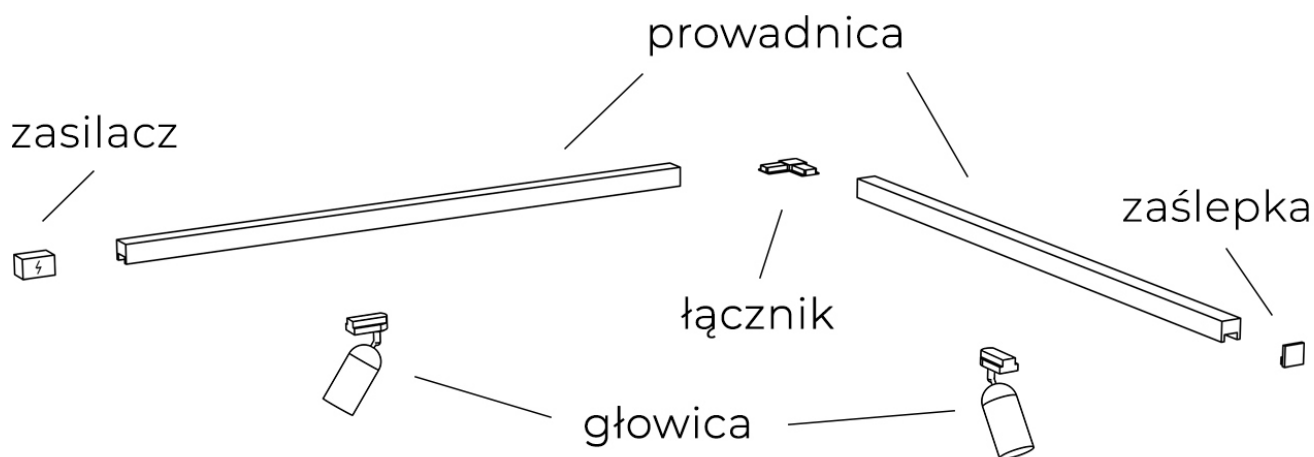

Kod producenta	AZ5306
----------------	---------------

Opis produktu

Głowica do szynoprzewodu 1-fazowego magnetycznego GAMMA MAGNETIC 48V AZ5306

Szynoprzewód Azzardo system Gamma posiada indywidualny sposób łączenia głowic z prowadnicami oraz prowadnic między sobą. Skompletuj zestaw oświetlenia szynowego na miarę swoich potrzeb!

Ten model głowicy **nie może być sterowany** za pomocą pilota, panelu ściennego czy też aplikacji, gdyż nie posiada wbudowanego modułu BLUETOOTH.

Przykładowy zestaw szynoprzewodu z jedną prowadnicą:

Do prawidłowego działania szynoprzewodu, **należy dokupić zasilacz końcowy i zaślepkę.**

Przykładowy zestaw szynoprzewodu z dwiema prowadnicami połączonymi łącznikiem narożnym:

Do prawidłowego działania szynoprzewodu, **należy dokupić zasilacz końcowy i zaślepkę.**

W celu ułatwienia kompletowania poniżej znajdziesz produkty pasujące do oglądanego modelu: