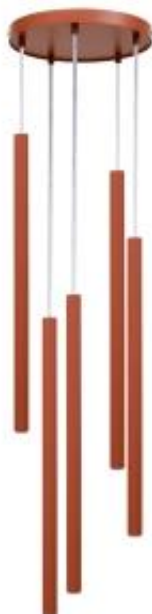

Link do produktu: <https://www.sklep.kaja.com.pl/pieciopunktowa-lampa-wiszaca-w-kolorze-cegly-sig-41459-z-serii-sopel-p-64967.html>

Pięciopunktowa lampa wisząca w kolorze cegły SIG 41459 z serii SOPEL

Numer katalogowy **5902846811473**

Kod producenta **SIG 41459**

Opis produktu

Seria: **SOPEL**

Materiał: **stal lakierowana**

Kolor: **ceglany**

Źródła światła: **5**

Maksymalna moc żarówki (W): [3W LED](#)

Wysokość / długość (cm): **max 100**