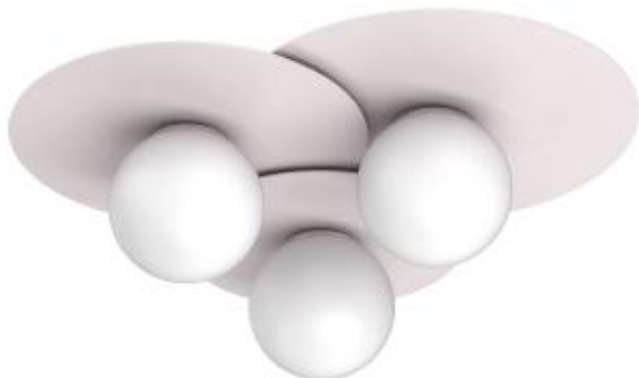

Link do produktu: <https://www.sklep.kaja.com.pl/plafon-bezowy-metalowy-z-trzema-szklanymi-kulami-lx-9574-z-serii-flat-p-67051.html>

Plafon beżowy metalowy z trzema szklanymi kulami LX 9574 z serii FLAT

Numer katalogowy **5907565995749**

Kod producenta **LX 9574**

Opis produktu

Maksymalna moc jednej żarówki (W): [15W](#)

Seria: **FLAT**

Materiał: **stal, szkło**

Kolor: **kaszmir drobna struktura**

Źródła światła: **3**