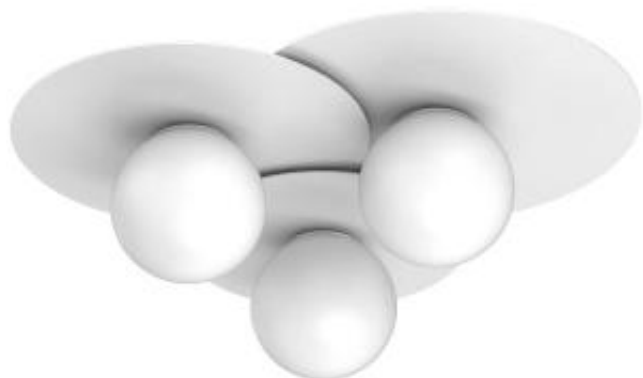

Link do produktu: <https://www.sklep.kaja.com.pl/plafon-bialy-stalowy-szklany-3-punktowy-lx-9621-z-serii-flat-p-67086.html>

Plafon biały stalowy szklany 3-punktowy LX 9621 z serii FLAT

Numer katalogowy	5907565996210
Kod producenta	LX 9621

Opis produktu

Maksymalna moc jednej żarówki (W): [15W](#)

Seria: **FLAT**

Materiał: **stal, szkło**

Kolor: **biały drobna struktura**

Źródła światła: **3**

Wysokość / długość (cm): **21**

Szerokość / średnica (cm): **60**