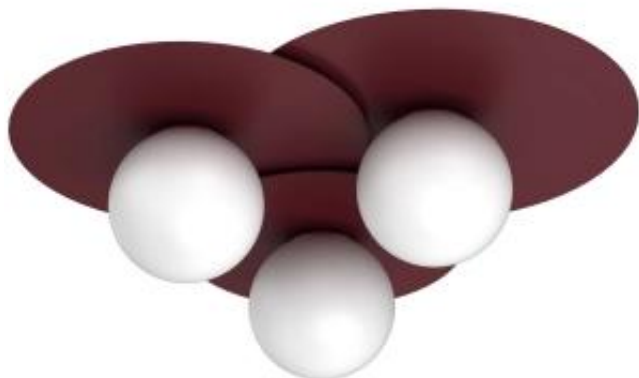

Link do produktu: <https://www.sklep.kaja.com.pl/plafon-metalowy-bordowy-z-trzema-szklanymi-kulami-lx-9558-z-serii-flat-p-67035.html>

Plafon metalowy bordowy z trzema szklanymi kulami LX 9558 z serii FLAT

Numer katalogowy **5907565920697**

Kod producenta **LX 9558**

Opis produktu

Maksymalna moc jednej żarówki (W): [15W](#)

Seria: **FLAT**

Materiał: **stal, szkło**

Kolor: **bordo struktura**

Źródła światła: **3**