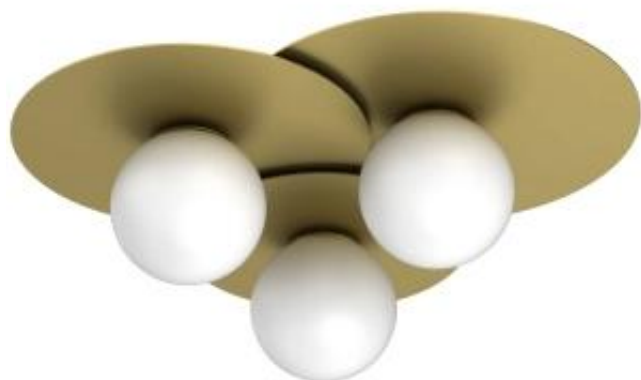

Link do produktu: <https://www.sklep.kaja.com.pl/plafon-metalowy-zloty-z-trzema-szklanymi-kulami-lx-9589-z-serii-flat-p-67065.html>

## Plafon metalowy złoty z trzema szklanymi kulami LX 9589 z serii FLAT

Numer katalogowy	<b>5907565995893</b>
Kod producenta	<b>LX 9589</b>

### Opis produktu

Maksymalna moc jednej żarówki (W): [15W](#)

Seria: **FLAT**

Materiał: **stal, szkło**

Kolor: **złoto mat**

Źródła światła: **3**

Wysokość / długość (cm): **21**

Szerokość / średnica (cm): **60**