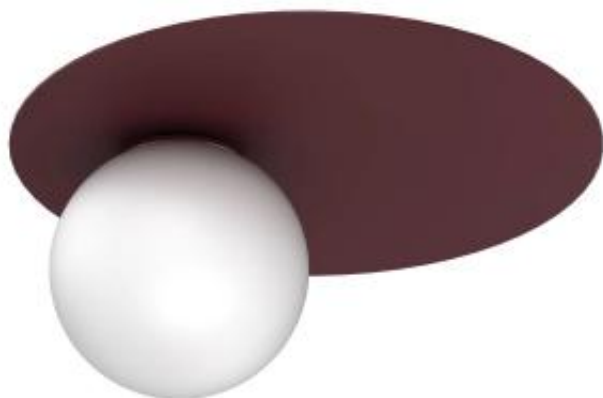

Link do produktu: <https://www.sklep.kaja.com.pl/plafon-okragly-bordowy-ze-szklana-kula-lx-9556-z-serii-flat-p-67033.html>

## Plafon okrągły bordowy ze szklaną kulą LX 9556 z serii FLAT

Numer katalogowy	<b>5907565921281</b>
Kod producenta	<b>LX 9556</b>

### Opis produktu

Maksymalna moc jednej żarówki (W): [15W](#)

Seria: **FLAT**

Materiał: **stal, szkło**

Kolor: **bordo struktura**

Źródła światła: **1**

Wysokość / długość (cm): **19**

Szerokość / średnica (cm): **35**