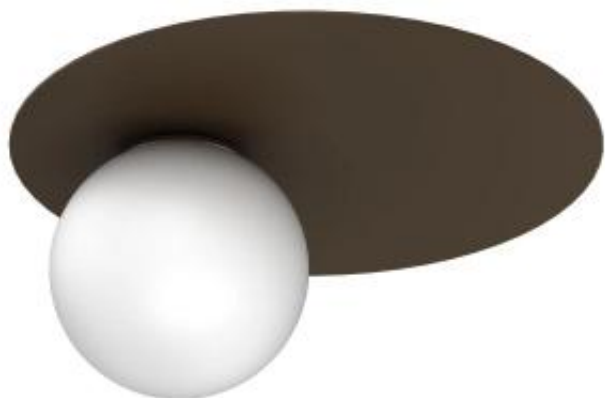

Link do produktu: <https://www.sklep.kaja.com.pl/plafon-okragly-brazowy-ze-szklana-kula-lx-9564-z-serii-flat-p-67041.html>

Plafon okrągły brązowy ze szklaną kulą LX 9564 z serii FLAT

Numer katalogowy	5907565995640
------------------	----------------------

Kod producenta	LX 9564
----------------	----------------

Opis produktu

Maksymalna moc jednej żarówki (W): [15W](#)

Seria: **FLAT**

Materiał: **stal, szkło**

Kolor: **brąz drobna struktura**

Źródła światła: **1**