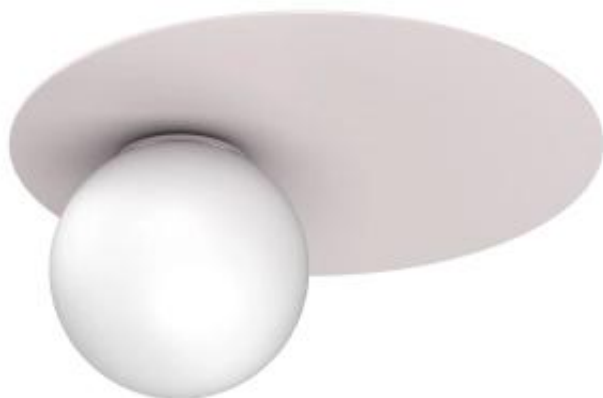

Link do produktu: <https://www.sklep.kaja.com.pl/plafon-okragly-kaszmirowy-ze-szklana-kula-lx-9572-z-serii-flat-p-67049.html>

Plafon okrągły kaszmirowy ze szklaną kulą LX 9572 z serii FLAT

Numer katalogowy **5907565995725**

Kod producenta **LX 9572**

Opis produktu

Maksymalna moc jednej żarówki (W): [15W](#)

Seria: **FLAT**

Materiał: **stal, szkło**

Kolor: **kaszmir drobna struktura**

Źródła światła: **1**

Wysokość / długość (cm): **19**