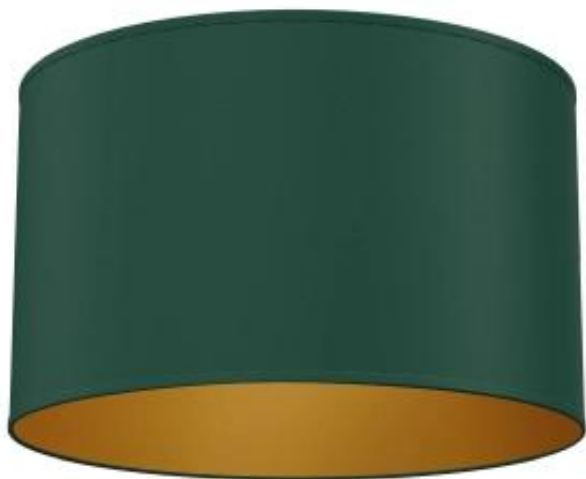

Link do produktu: <https://www.sklep.kaja.com.pl/plafon-okragly-z-tkaniny-ciemnozielony-40cm-lx-3620-z-serii-arden-p-66574.html>

Plafon okrągły z tkaniny ciemnozielony 40cm LX 3620 z serii ARDEN

Numer katalogowy **5907565936209**

Kod producenta **LX 3620**

Opis produktu

Maksymalna moc jednej żarówki (W): [15W](#)

Seria: **ARDEN**

Materiał: **stal, tkanina**

Kolor: **ciemna zieleń / złoto**

Źródła światła: **3**

Wysokość / długość (cm): **28**