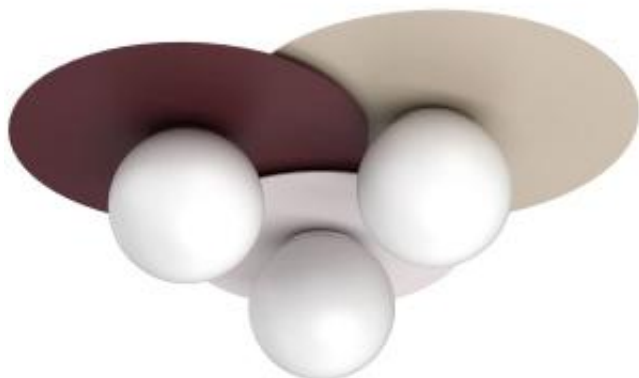

Link do produktu: <https://www.sklep.kaja.com.pl/plafon-stalowy-kolorowy-3-punktowy-lx-9551-z-serii-flat-p-67028.html>

Plafon stalowy kolorowy 3-punktowy LX 9551 z serii FLAT

Numer katalogowy **5907565995510**

Kod producenta **LX 9551**

Opis produktu

Maksymalna moc jednej żarówki (W): [15W](#)

Seria: **FLAT**

Materiał: **stal, szkło**

Kolor: **beż / bordo / kaszmir**

Źródła światła: **3**

Wysokość / długość (cm): **21**