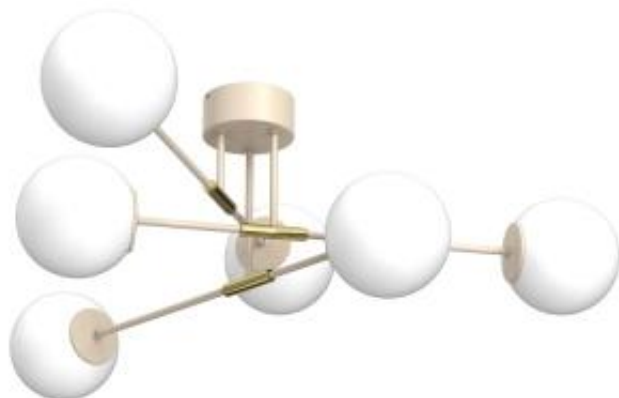

Link do produktu: <https://www.sklep.kaja.com.pl/plafon-szklny-bezowy-ze-zlotem-6-punktowy-lx-7886-z-serii-glame-p-66769.html>

Plafon szklany beżowy ze złotem 6-punktowy LX 7886 z serii GLAME

Numer katalogowy	5907565920222
Kod producenta	LX 7886

Opis produktu

Maksymalna moc jednej żarówki (W): [15W](#)

Seria: **GLAME**

Materiał: **stal, szkło**

Kolor: **beż drobna struktura / złoto połysk**

Źródła światła: **6**

Wysokość / długość (cm): **34**

Szerokość / średnica (cm): **80**

Głębokość (cm): **80**

Wymienne źródło światła: **tak**

Źródła światła w komplecie: **nie**

Stopień ochrony: [IP20](#)

Rodzaj gwintu: [E27](#)

Barwa światła: [zależna od zastosowanej żarówki](#)