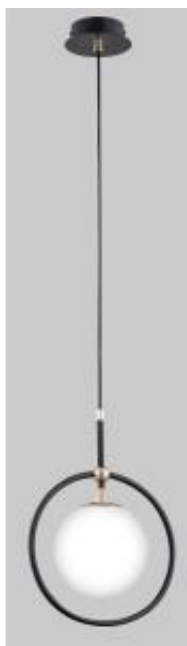

Link do produktu: <https://www.sklep.kaja.com.pl/pojedynczy-zwis-z-kulistym-mlecznym-kloszem-al-60928-z-serii-akira-p-43230.html>

## Pojedynczy zwis z kulistym, mlecznym kloszem AL 60928 z serii AKIRA

Numer katalogowy **5900458609280**

Kod producenta **60928**

### Opis produktu

Seria: **AKIRA**  
 Materiał: **metal**  
 Kolor: **czarny, złoty antyk**  
 Źródła światła: **1**  
 Maksymalna moc żarówki (W): [40W](#)  
 Wysokość / długość (cm): **90**  
 Szerokość / średnica (cm): **24**  
 Głębokość (cm): **24**  
 Wymienne źródło światła: **tak**  
 Źródła światła w komplecie: **nie**  
 Stopień ochrony: [IP20](#)  
 Rodzaj gwintu: [E14](#)  
 Barwa światła: **zależna od zastosowanej żarówki**  
 Podział na dwa włączniki: **brak możliwości podziału**