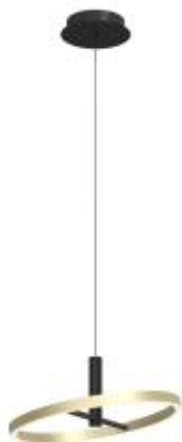

Link do produktu: <https://www.sklep.kaja.com.pl/pojedynczy-zwis-z-ledowa-obrecza-nad-stol-wf-6016-104l-z-serii-brest-p-54776.html>

## Pojedynczy zwis z ledową obreczą, nad stół WF 6016-104L z serii BREST

Numer katalogowy	<b>5905679228098</b>
Kod producenta	<b>WF 6016-104L</b>

### Opis produktu

Moc (W): [LED 19W](#)  
Seria: **BREST**  
Materiał: **metal, tworzywo**  
Kolor: **czarny mat, złoty**  
Rodzaj gwintu: [LED](#)  
Źródła światła: **1**  
Temperatura barwowa: [3000K](#)  
Lumeny: [2160](#)  
Wysokość / długość (cm): **150**  
Stopień ochrony: [IP20](#)  
Klasa efektywności energetycznej: **F**  
Dodatkowe funkcje: **wbudowany ściemniacz**  
Wymienne źródło światła: **nie**  
Źródła światła w komplecie: **tak**  
Barwa światła: [ciepła](#)