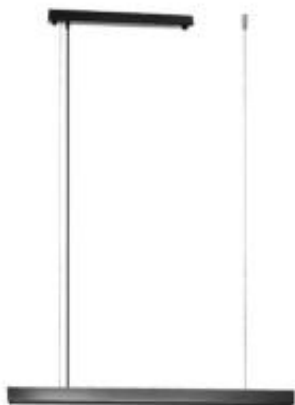

Link do produktu: <https://www.sklep.kaja.com.pl/pozioma-czarna-lampa-wiszaca-led-150cm-4000k-ant-8662-z-serii-isaseki-p-61036.html>

## Pozioma, czarna lampa wisząca LED 150cm 4000K ANT 8662 z serii ISASEKI

Numer katalogowy **5903689986625**

Kod producenta **ANT 8662**

### Opis produktu

Moc (W): [LED 9W](#)

Seria: **ISASEKI**

Materiał: **aluminium, stal, plexa, pcv**

Kolor: **czarny**

Źródła światła: **1**

Temperatura barwowa: [4000K](#)

Lumeny: [1177](#)