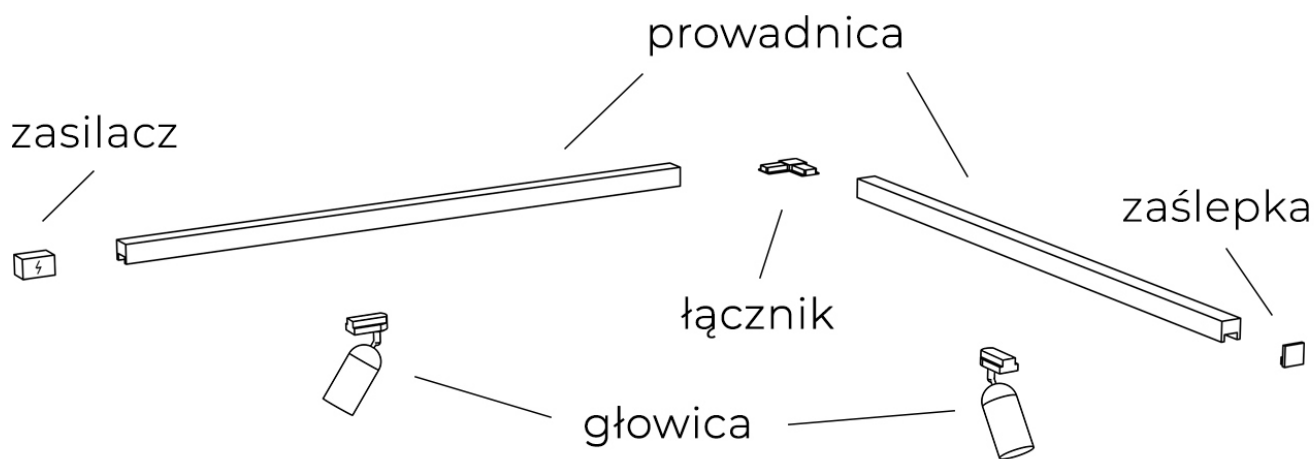

Prosta, środkowa złączka do szyny AZ5321 z serii GAMMA MAGNETIC 48V

Numer katalogowy	5901238453215
Kod producenta	AZ5321
Seria	GAMMA MAGNETIC 48V
Materiał	tworzywo sztuczne, miedź
Kolor	biały piaskowany
Wysokość / długość (cm)	0,6
Szerokość / średnica (cm)	2,5
Głębokość (cm)	3
Stopień ochrony	IP20
Ilość faz	jednofazowa magnetyczna

Opis produktu

Łącznik do szynoprzewodu 1-fazowego magnetycznego GAMMA MAGNETIC 48V AZ5321

Szynoprzewód Azzardo system Gamma posiada indywidualny sposób łączenia głowic z przewodnikami oraz przewodnic między sobą. Skompletuj zestaw oświetlenia szynowego na miarę swoich potrzeb!

Przykładowy zestaw szynoprzewodu z jedną prowadnicą:

Do prawidłowego działania szynoprzewodu, **należy dokupić zasilacz końcowy i zaślepkę.**

Przykładowy zestaw szynoprzewodu z dwiema prowadnicami połączonymi łącznikiem narożnym: