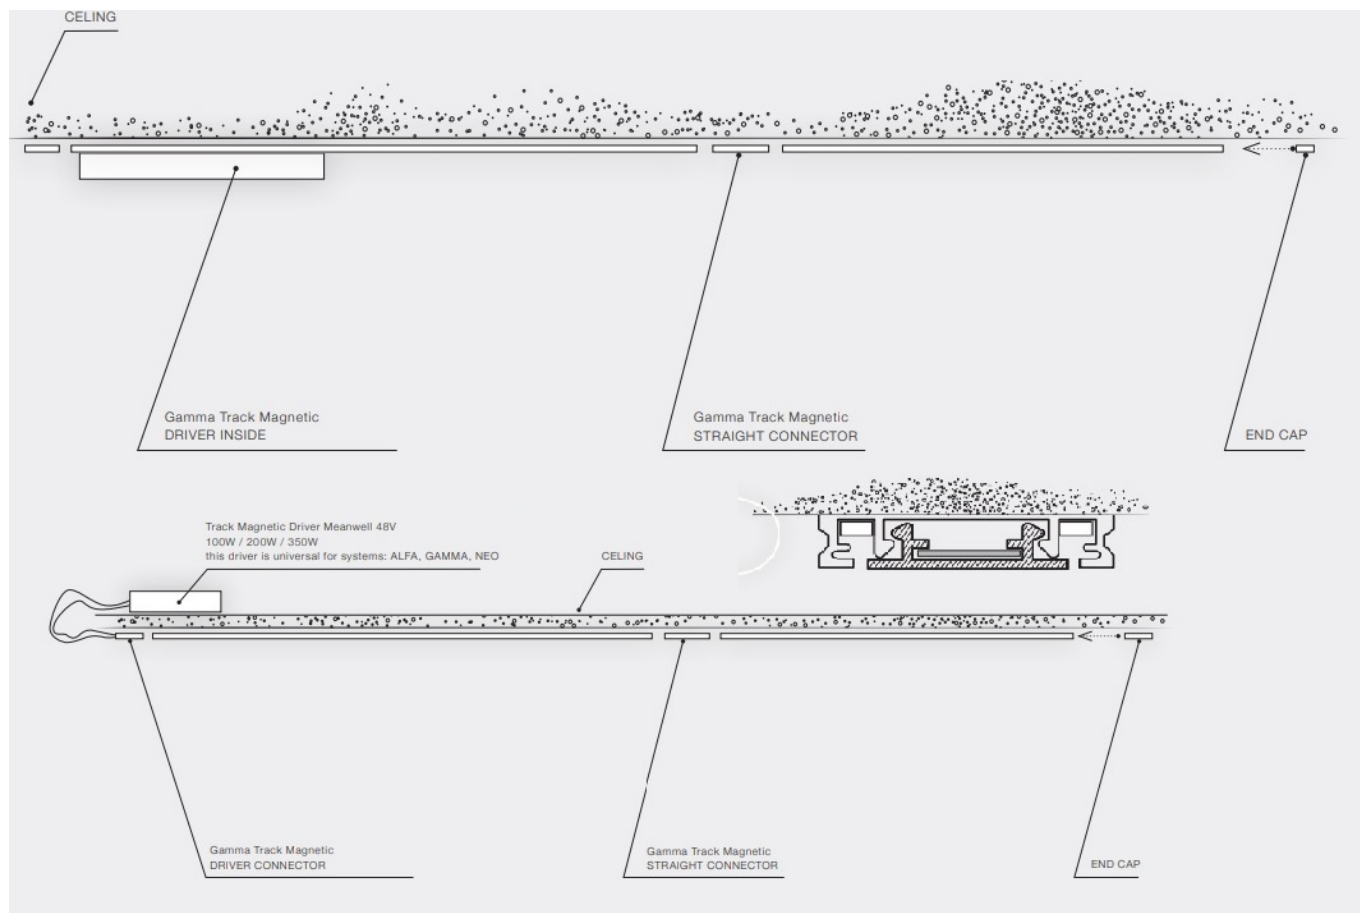

Prosta, środkowa złączka do szyny AZ5321 z serii GAMMA MAGNETIC 48V

Numer katalogowy	5901238453215
Kod producenta	AZ5321
Seria	GAMMA MAGNETIC 48V
Materiał	tworzywo sztuczne, miedź
Kolor	biały piaskowany
Wysokość / długość (cm)	0,6
Szerokość / średnica (cm)	2,5
Głębokość (cm)	3
Stopień ochrony	IP20
Ilość faz	jednofazowa magnetyczna

Opis produktu

Łącznik do szynoprzewodu 1-fazowego magnetycznego GAMMA MAGNETIC 48V AZ5321

Szynoprzewód Azzardo system Gamma posiada indywidualny sposób łączenia głowic z przewodnikami oraz przewodnic między sobą. Skompletuj zestaw oświetlenia szynowego na miarę swoich potrzeb!

Przykładowy zestaw szynoprzewodu z jedną prowadnicą:

Do prawidłowego działania szynoprzewodu, **należy dokupić zasilacz końcowy i zaślepkę.**

Przykładowy zestaw szynoprzewodu z dwiema prowadnicami połączonymi łącznikiem narożnym:

Do prawidłowego działania szynoprzewodu, **należy dokupić zasilacz końcowy i zaślepkę.**

Ten system pozwala na sterowanie światłem za pomocą panelu ściennego, pilota lub aplikacji.

STANDARD

[GET IT ON Google Play](#)
[Download on the App Store](#)