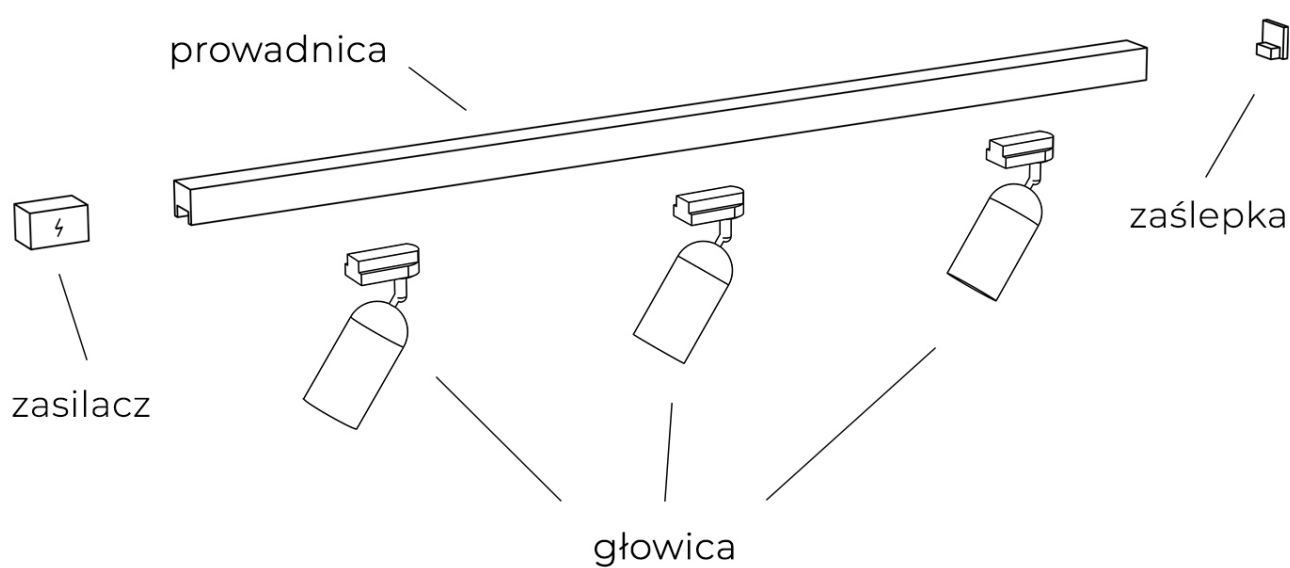

Prosta, środkowa złączka do szyny AZ5321 z serii GAMMA MAGNETIC 48V

Numer katalogowy	5901238453215
Kod producenta	AZ5321
Seria	GAMMA MAGNETIC 48V
Materiał	tworzywo sztuczne, miedź
Kolor	biały piaskowany
Wysokość / długość (cm)	0,6
Szerokość / średnica (cm)	2,5
Głębokość (cm)	3
Stopień ochrony	IP20
Ilość faz	jednofazowa magnetyczna

Opis produktu

Łącznik do szynoprzewodu 1-fazowego magnetycznego GAMMA MAGNETIC 48V AZ5321

Szynoprzewód Azzardo system Gamma posiada indywidualny sposób łączenia głowic z przewodnikami oraz przewodnic między sobą. Skompletuj zestaw oświetlenia szynowego na miarę swoich potrzeb!

Przykładowy zestaw szynoprzewodu z jedną prowadnicą:

Do prawidłowego działania szynoprzewodu, **należy dokupić zasilacz końcowy i zaślepkę.**

Przykładowy zestaw szynoprzewodu z dwiema prowadnicami połączonymi łącznikiem narożnym: