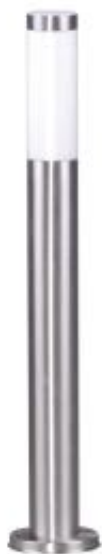

Link do produktu: <https://www.sklep.kaja.com.pl/prosty-zewnetrzny-slupek-ogrodowy-k-lp231-650-z-serii-anica-p-5088.html>

## Prosty, zewnętrzny słupek ogrodowy K-LP231-650 z serii ANICA

Numer katalogowy **5901425588379**

Kod producenta **K-LP231-650**

#### Minimalistyczna i funkcjonalna lampa ogrodowa

K-LP231-650 to niecodzienna lampa o fenomenalnej konstrukcji zachowanej w chromie, z małym odstępem - białym elementem będącym osłoną źródła światła. Nie wpływa ona jednak znacząco na emitowany blask światła. W lampie zastosowano oprawki na źródło światła z **"dużym gwintem" - E27**, najpopularniejszym na rynku. Wymienne źródło światła jest ewidentnym atutem, gdyż pozwala na wybór preferowanego oświetlenia, a co za tym idzie także bezproblemową wymianę spalonej żarówki. Maksymalna moc żarówki to 60W, więc **emitowane światło jest satysfakcjonująco jasne**.

Seria: **ANICA**

Materiał: **metal, tworzywo sztuczne**

Kolor: **chrom**

Rodzaj gwintu: [E27](#)

Źródła światła: **1**

Maksymalna moc żarówki (W): [15W LED](#)

Wysokość / długość (cm): **65**

Szerokość / średnica (cm): **11**