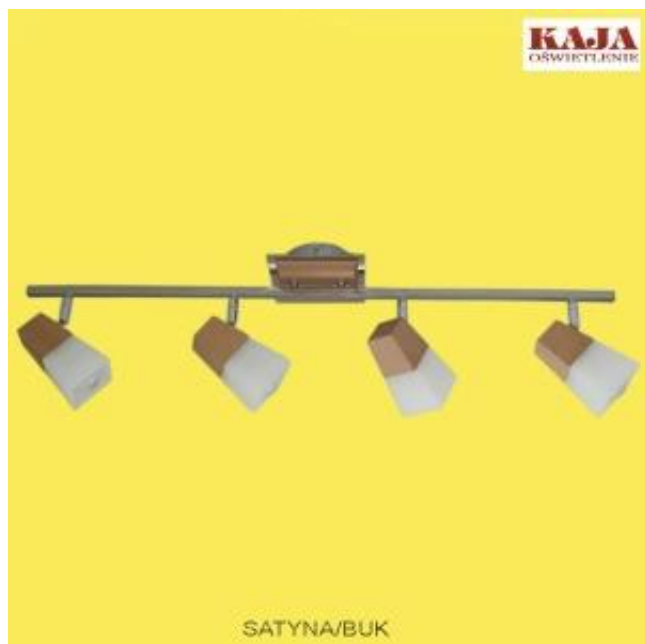

Link do produktu: <https://www.sklep.kaja.com.pl/spot-k-jz-544-440-satyna-buk-p-1824.html>

## Spot K-JZ-544-440 - satyna, buk

Numer katalogowy **5901425555876**

Kod producenta **K-JZ-544-440 SATYNA**

#### Lampa sufitowa K-JZ-544-440 – ciepło drewna i elegancja metalu w jednym

Masz problem ze znalezieniem **lampy, która łączy naturalne materiały z klasycznym stylem**, a przy tym równomiernie oświetla całe pomieszczenie? **Model K-JZ-544-440** to idealne rozwiązanie – nie tylko funkcjonalne, ale i estetyczne. Cztery klosze zamontowane na przegubach pozwalają skierować światło dokładnie tam, gdzie jest potrzebne – nad stół w jadalni, w stronę regału z książkami czy centralnie w salonie. To doskonały wybór, jeśli chcesz uniknąć zacienionych miejsc i zależy Ci na **komfortowym oświetleniu całego wnętrza**.

#### Wyjątkowe połączenie drewna i metalu – styl, który nie przemija

Lampa K-JZ-544-440 łączy w sobie **ciepło naturalnego buku** i **nowoczesność satynowanego metalu**, dzięki czemu pasuje zarówno do wnętrz w stylu retro czy vintage, jak i bardziej stonowanych, klasycznych aranżacji. To nie jest kolejna „zwykła” lampa sufitowa – jej **elegancki design i subtelne detale** sprawiają, że z łatwością stanie się dekoracyjnym elementem Twojego wnętrza. Przykład z życia? W przedpokoju wita domowników i gości przyjemnym światłem, w salonie tworzy przytulną atmosferę do wieczornego relaksu, a nad stołem w jadalni podkreśla codzienne rodzinne spotkania.