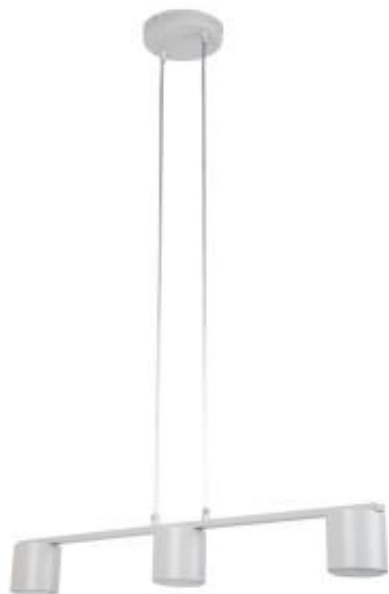

Link do produktu: <https://www.sklep.kaja.com.pl/stylowa-lampa-wiszaca-nad-blac-kuchenny-sig-41356-z-serii-mila-p-64288.html>

Stylowa lampa wisząca nad blat kuchenny SIG 41356 z serii MILA

Numer katalogowy **5902846817772**

Kod producenta **SIG 41356**

Opis produktu

Seria: **MILA**

Materiał: **stal lakierowana**

Kolor: **szary beż**

Źródła światła: **3**

Maksymalna moc żarówki (W): [12W LED](#)

Wysokość / długość (cm): **max 100**