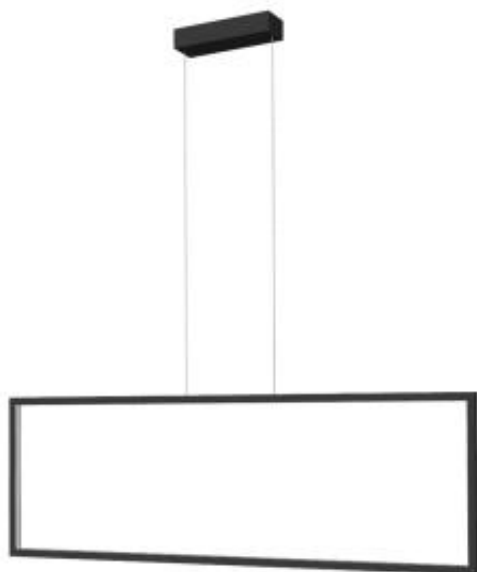

Link do produktu: <https://www.sklep.kaja.com.pl/szeroka-geometryczna-lampa-wiszaca-led-nad-stol-66270-z-serii-edo-p-31461.html>

Szeroka, geometryczna lampa wisząca LED nad stół 66270 z serii EDO

Numer katalogowy **5905001662705**

Kod producenta **66270**

Opis produktu

Seria: **EDO**

Materiał: **metal**

Kolor: **biały, czarny**

Wysokość / długość (cm): **33**

Szerokość / średnica (cm): **103**

Wymienne źródło światła: **nie**