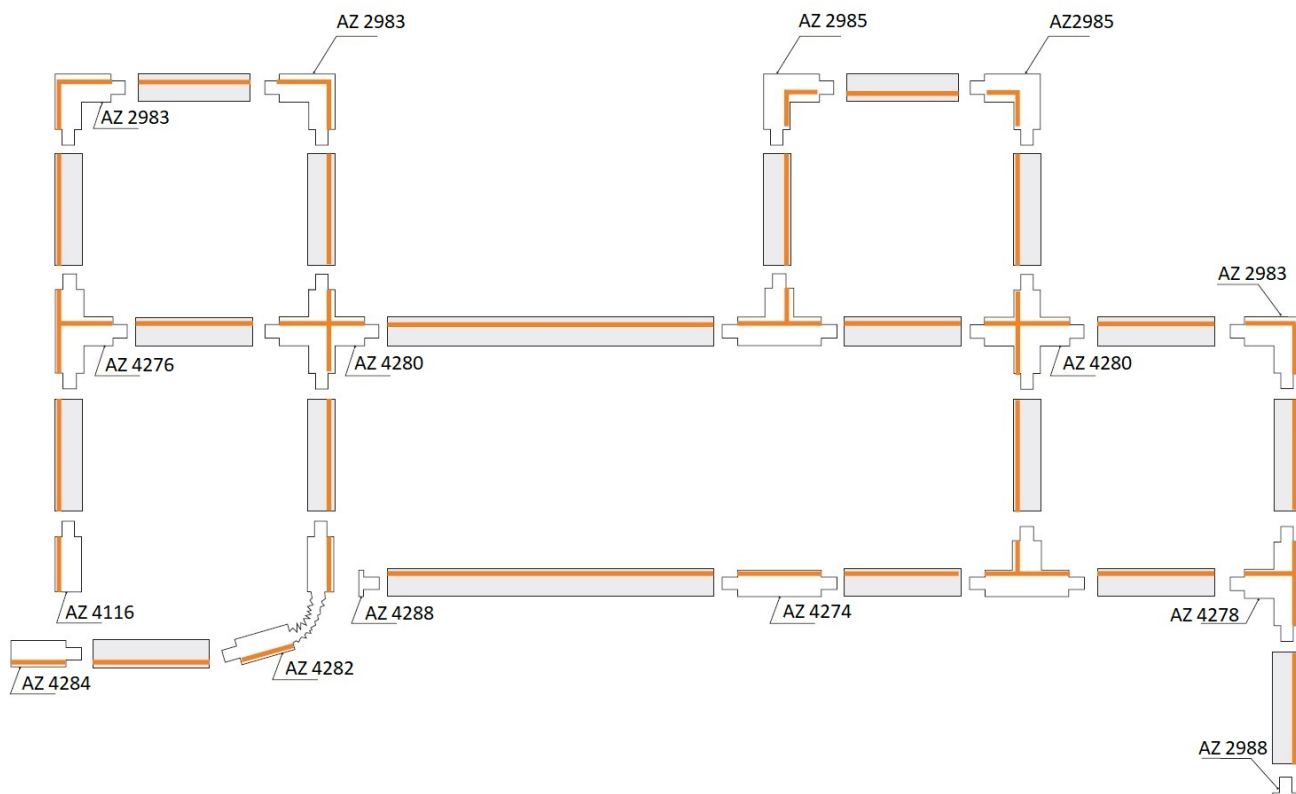

Przykładowy zestaw szynoprzewodu z jedną prowadnicą:

Do prawidłowego działania szynoprzewodu, **należy dokupić zasilacz końcowy i zaślepkę.**

Przykładowy zestaw szynoprzewodu z dwiema prowadnicami połączonymi łącznikiem narożnym:

Do prawidłowego działania szynoprzewodu, **należy dokupić zasilacz końcowy i zaślepkę.**

Przykładowy zestaw szynoprzewodu z dwiema prowadnicami połączonymi łącznikiem z funkcją zasilania listwy:

Do prawidłowego działania szynoprzewodu, **należy dokupić łącznik z funkcją zasilania i dwie zaślepki.**

Schemat przedstawiający wszystkie komponenty szynoprzewodów 3-fazowych natynkowych firmy Azzardo:

W celu ułatwienia kompletowania poniżej znajdziesz produkty pasujące do oglądanego modelu:

[GŁOWICE](#)

[ŁĄCZNIKI](#)