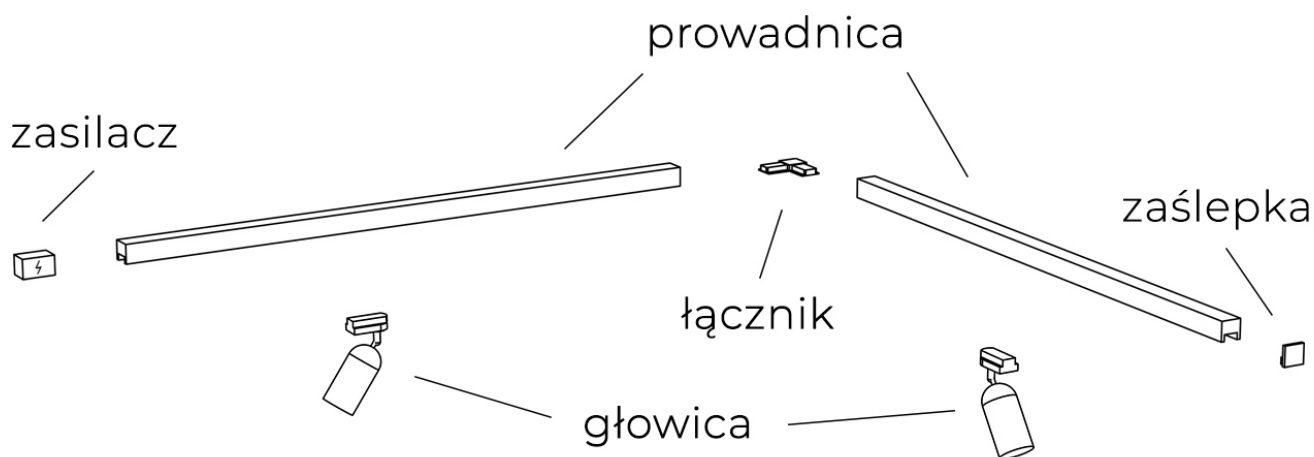

Link do produktu: <https://www.sklep.kaja.com.pl/szyna-montazowa-2m-czarna-trojfazowa-natynkowa-az2975-z-serii-track-p-23226.html>

Szyna montażowa 2m czarna trójfazowa natynkowa AZ2975 z serii TRACK

Numer katalogowy **5901238429753**

Kod producenta **AZ2975**

Opis produktu

Prowadnica do szynoprzewodu 3-fazowego natynkowego AZ2975 z serii TRACK

Szynoprzewód Azzardo posiada indywidualny system łączenia głowic z prowadnicami oraz prowadnic między sobą. Skompletuj zestaw oświetlenia szynowego na miarę swoich potrzeb!

Przykładowy zestaw szynoprzewodu z jedną prowadnicą:

Do prawidłowego działania szynoprzewodu, **należy dokupić zasilacz końcowy i zaślepkę.**

Przykładowy zestaw szynoprzewodu z dwiema prowadnicami połączonymi łącznikiem narożnym: