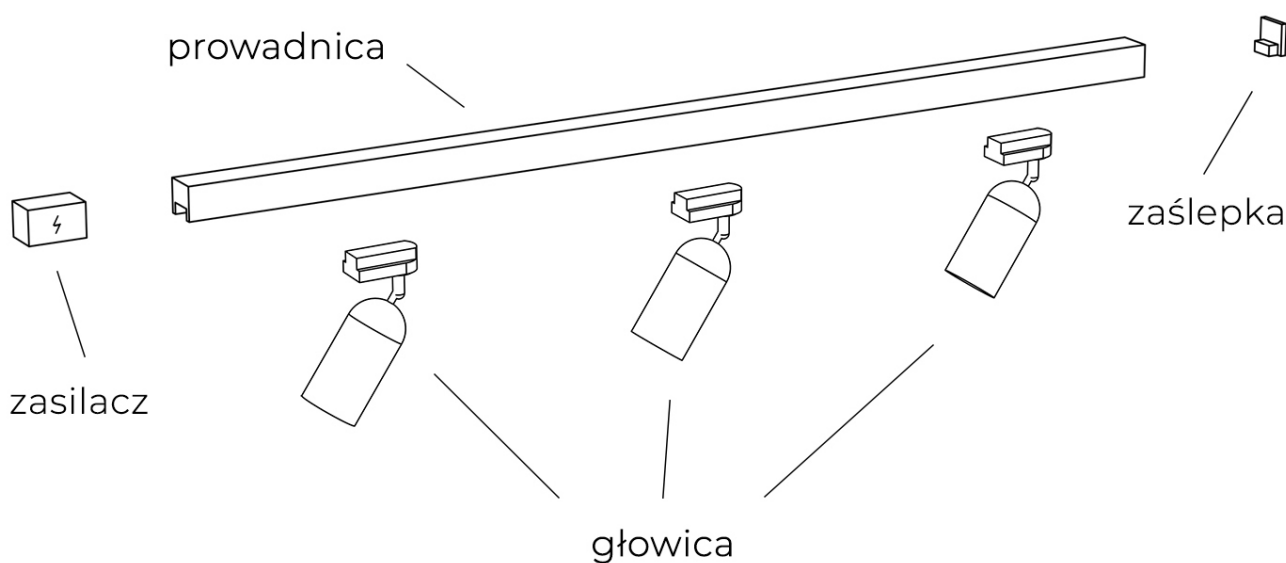

Link do produktu: <https://www.sklep.kaja.com.pl/szyna-montazowa-2m-czarna-trojfazowa-natynkowa-az2975-z-serii-track-p-23226.html>

Szyna montażowa 2m czarna trójfazowa natynkowa AZ2975 z serii TRACK

Numer katalogowy **5901238429753**

Kod producenta **AZ2975**

Opis produktu

Prowadnica do szynoprzewodu 3-fazowego natynkowego AZ2975 z serii TRACK

Szynoprzewód Azzardo posiada indywidualny system łączenia głowic z prowadnicami oraz prowadnic między sobą. Skompletuj zestaw oświetlenia szynowego na miarę swoich potrzeb!

Przykładowy zestaw szynoprzewodu z jedną prowadnicą:

Do prawidłowego działania szynoprzewodu, **należy dokupić zasilacz końcowy i zaślepkę.**

Przykładowy zestaw szynoprzewodu z dwiema prowadnicami połączonymi łącznikiem narożnym: