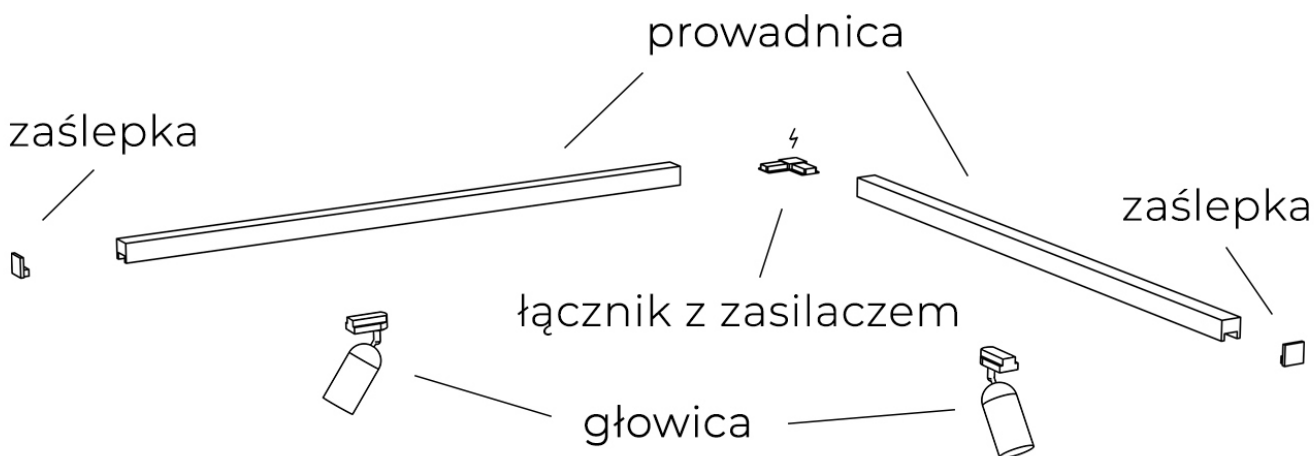

Kod producenta **AZ2975**

Opis produktu

Prowadnica do szynoprzewodu 3-fazowego natynkowego AZ2975 z serii TRACK

Szynoprzewód Azzardo posiada indywidualny system łączenia głowic z prowadnicami oraz prowadnic między sobą. Skompletuj zestaw oświetlenia szynowego na miarę swoich potrzeb!

Przykładowy zestaw szynoprzewodu z jedną prowadnicą:

Do prawidłowego działania szynoprzewodu, **należy dokupić zasilacz końcowy i zaślepkę.**

Przykładowy zestaw szynoprzewodu z dwiema prowadnicami połączonymi łącznikiem narożnym:

Do prawidłowego działania szynoprzewodu, **należy dokupić zasilacz końcowy i zaślepkę.**

Przykładowy zestaw szynoprzewodu z dwiema prowadnicami połączonymi łącznikiem z funkcją zasilania listwy:

Do prawidłowego działania szynoprzewodu, **należy dokupić łącznik z funkcją zasilania i dwie zaślepki.**