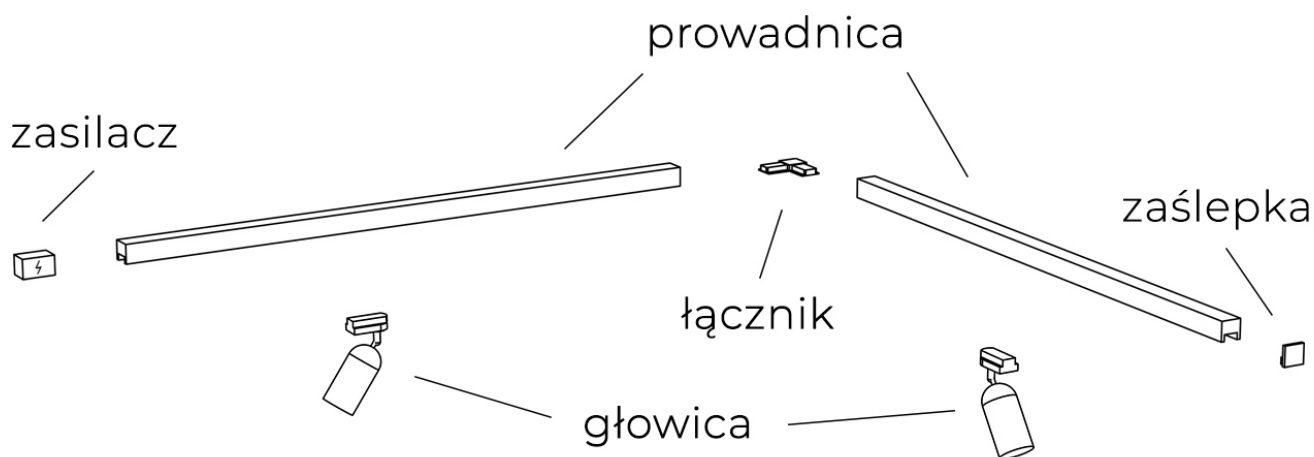

Link do produktu: <https://www.sklep.kaja.com.pl/szynoprzewod-trojfazowy-natynkowy-1-5m-czarny-az3000-z-serii-track-p-23222.html>

Szynoprzewód trójfazowy natynkowy 1,5m czarny AZ3000 z serii TRACK

Numer katalogowy **5901238430001**

Kod producenta **AZ3000**

Opis produktu

Prowadnica do szynoprzewodu 3-fazowego natynkowego AZ3000 z serii TRACK

Szynoprzewód Azzardo posiada indywidualny system łączenia głowic z prowadnicami oraz prowadnic między sobą. Skompletuj zestaw oświetlenia szynowego na miarę swoich potrzeb!

Przykładowy zestaw szynoprzewodu z jedną prowadnicą:

Do prawidłowego działania szynoprzewodu, **należy dokupić zasilacz końcowy i zaślepkę.**

Przykładowy zestaw szynoprzewodu z dwiema prowadnicami połączonymi łącznikiem narożnym: