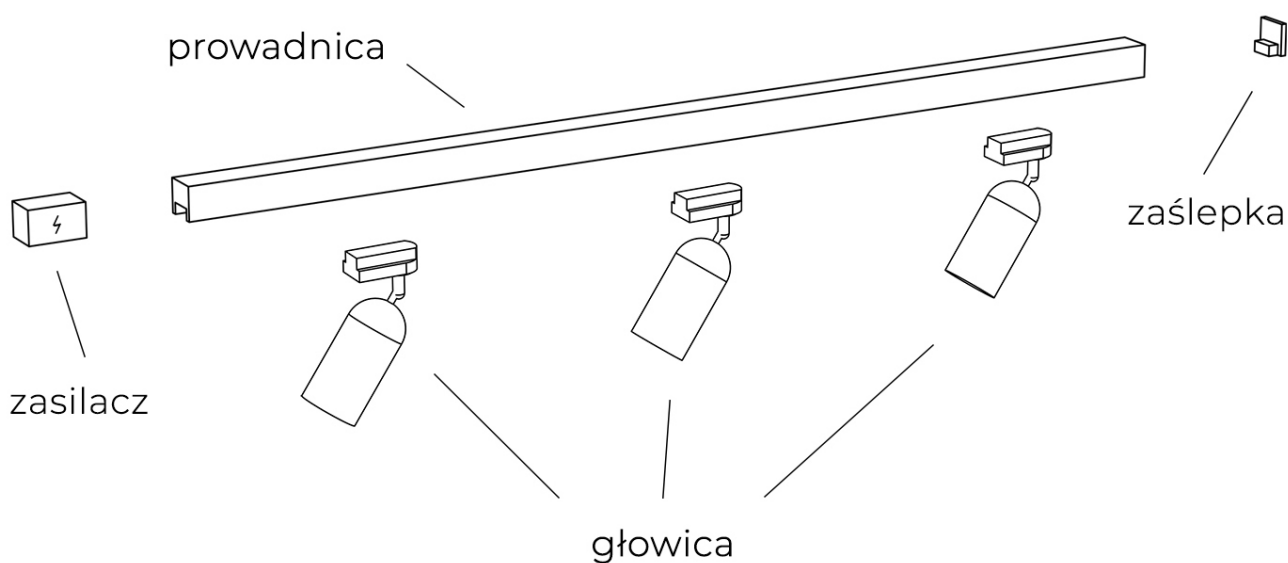

Link do produktu: <https://www.sklep.kaja.com.pl/szynoprzewod-trojfazowy-natynkowy-1-5m-czarny-az3000-z-serii-track-p-23222.html>

Szynoprzewód trójfazowy natynkowy 1,5m czarny AZ3000 z serii TRACK

Numer katalogowy **5901238430001**

Kod producenta **AZ3000**

Opis produktu

Prowadnica do szynoprzewodu 3-fazowego natynkowego AZ3000 z serii TRACK

Szynoprzewód Azzardo posiada indywidualny system łączenia głowic z prowadnicami oraz prowadnic między sobą. Skompletuj zestaw oświetlenia szynowego na miarę swoich potrzeb!

Przykładowy zestaw szynoprzewodu z jedną prowadnicą:

Do prawidłowego działania szynoprzewodu, **należy dokupić zasilacz końcowy i zaślepkę.**

Przykładowy zestaw szynoprzewodu z dwiema prowadnicami połączonymi łącznikiem narożnym: