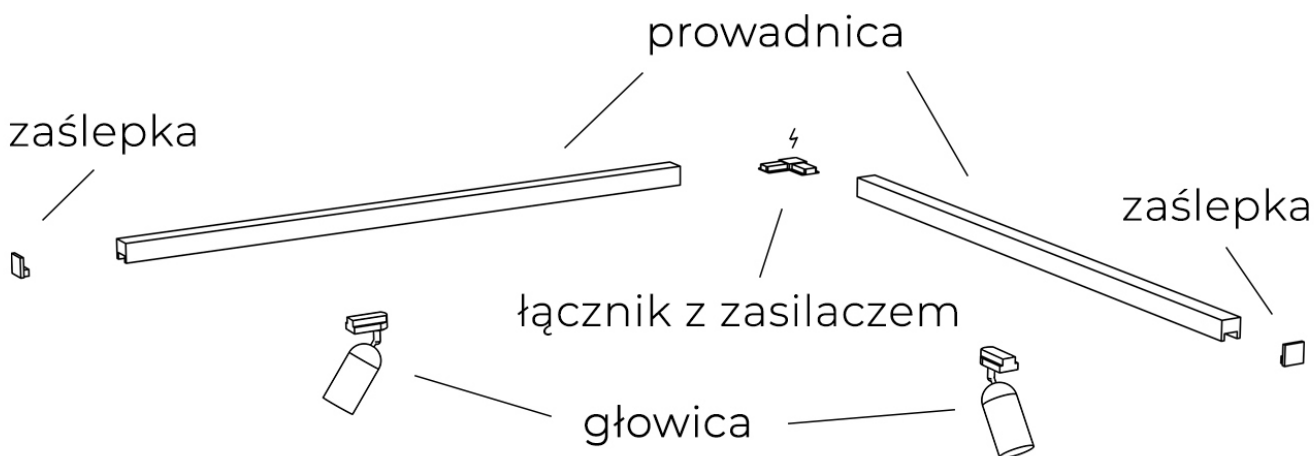

Kod producenta **AZ3000**

Opis produktu

Prowadnica do szynoprzewodu 3-fazowego natynkowego AZ3000 z serii TRACK

Szynoprzewód Azzardo posiada indywidualny system łączenia głowic z prowadnicami oraz prowadnic między sobą. Skompletuj zestaw oświetlenia szynowego na miarę swoich potrzeb!

Przykładowy zestaw szynoprzewodu z jedną prowadnicą:

Do prawidłowego działania szynoprzewodu, **należy dokupić zasilacz końcowy i zaślepkę.**

Przykładowy zestaw szynoprzewodu z dwiema prowadnicami połączonymi łącznikiem narożnym:

Do prawidłowego działania szynoprzewodu, **należy dokupić zasilacz końcowy i zaślepkę.**

Przykładowy zestaw szynoprzewodu z dwiema prowadnicami połączonymi łącznikiem z funkcją zasilania listwy:

Do prawidłowego działania szynoprzewodu, **należy dokupić łącznik z funkcją zasilania i dwie zaślepki.**