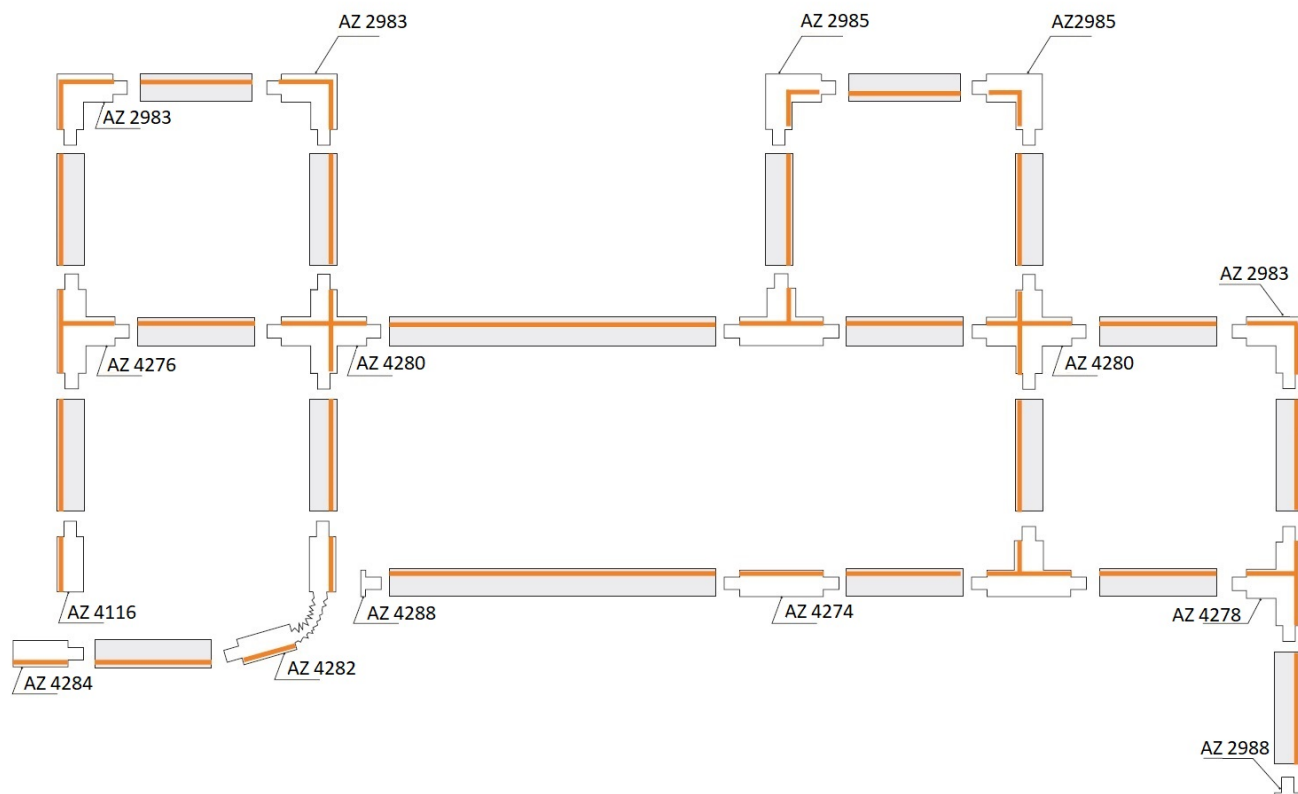

Przykładowy zestaw szynoprzewodu z jedną prowadnicą:

Do prawidłowego działania szynoprzewodu, **należy dokupić zasilacz końcowy i zaślepkę.**

Przykładowy zestaw szynoprzewodu z dwiema prowadnicami połączonymi łącznikiem narożnym:

Do prawidłowego działania szynoprzewodu, **należy dokupić zasilacz końcowy i zaślepkę.**

Przykładowy zestaw szynoprzewodu z dwiema prowadnicami połączonymi łącznikiem z funkcją zasilania listwy:

Do prawidłowego działania szynoprzewodu, **należy dokupić łącznik z funkcją zasilania i dwie zaślepki.**

Schemat przedstawiający wszystkie komponenty szynoprzewodów 3-fazowych natynkowych firmy Azzardo:

W celu ułatwienia kompletowania poniżej znajdziesz produkty pasujące do oglądanego modelu:

[GŁOWICE](#)

[ŁĄCZNIKI](#)