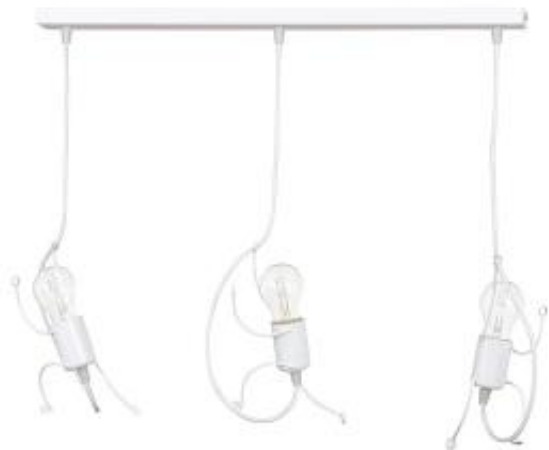

Link do produktu: <https://www.sklep.kaja.com.pl/unikalna-lampa-wiszaca-na-listwie-w-bialym-kolorze-5383-z-serii-bobi-p-39514.html>

Unikalna lampa wisząca na listwie w białym kolorze 538/3 z serii BOBI

Numer katalogowy **5901738889071**

Kod producenta **538/3**

Opis produktu

Seria: **BOBI**

Materiał: **stal lakierowana**

Kolor: **biały**

Źródła światła: **3**

Maksymalna moc żarówki (W): [60W](#)

Wysokość / długość (cm): **60**

Szerokość / średnica (cm): **65**

Wymienne źródło światła: **tak**

Źródła światła w komplecie: **nie**

Rodzaj gwintu: [E27](#)

Barwa światła: **zależna od zastosowanej żarówki**